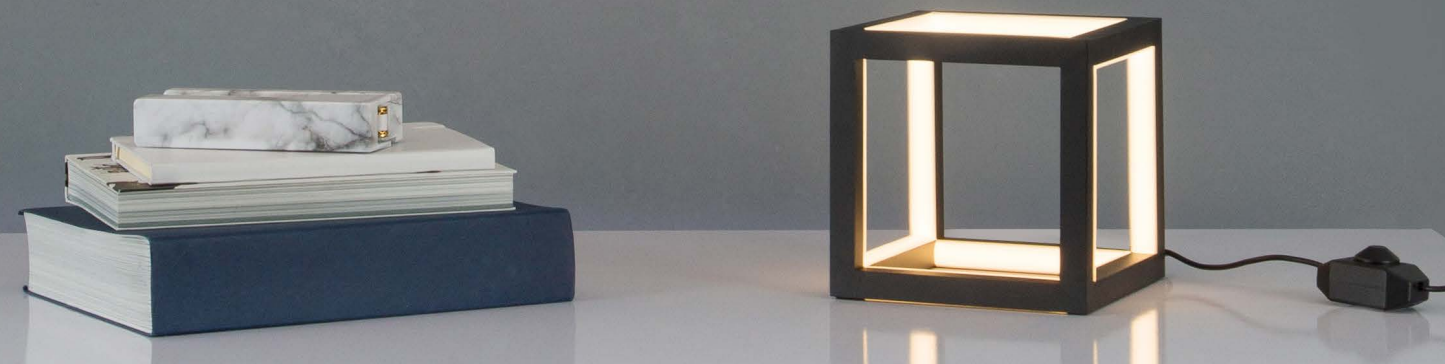

GABBIA
— 9818251

Sandy Black
Aluminium
& Silicone
LED · 45 Watt
220-240Volt
3375Lm · 3000K
IP20
—
L: 25
W: 25
H: 190 cm

GABBIA
— 9818252

Gold Aluminium
& Silicone
LED · 45 Watt
220-240Volt
3375Lm · 3000K
IP20
—
L: 25
W: 25
H: 190 cm

GABBIA
— 9818231

[Triac Dimmable]
Sandy Black
Aluminium
& Silicone
LED · 72 Watt
220-240Volt
5040Lm · 3000K
IP20
—
L: 56
W: 48.5
H: 156 cm

GABBIA
— 9818232

[Triac Dimmable]
Gold Aluminium
& Silicone
LED · 110 Watt
220-240Volt
8250Lm · 3000K
IP20
—
L: 56
W: 48.5
H: 156 cm

GABBIA
— 9818242

[Triac Dimmable]
Gold Aluminium
& Silicone
LED · 110 Watt
220-240Volt
8250Lm · 3000K
IP20
—
L: 64
W: 35.9
H: 41 cm

GABBIA
— 9818162

[Dimmable Switch]
Gold Aluminium
& Silicone
LED · 20 Watt
220-240Volt
1500Lm · 3000K
IP20
—
L: 16
W: 16
H: 16 cm