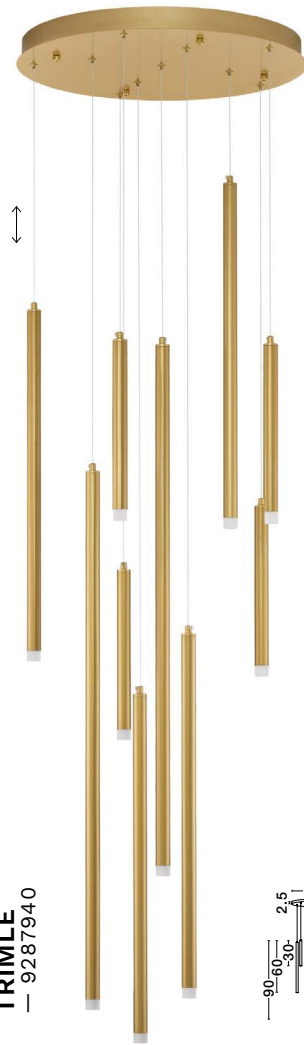

TRIMLE
— 9287940