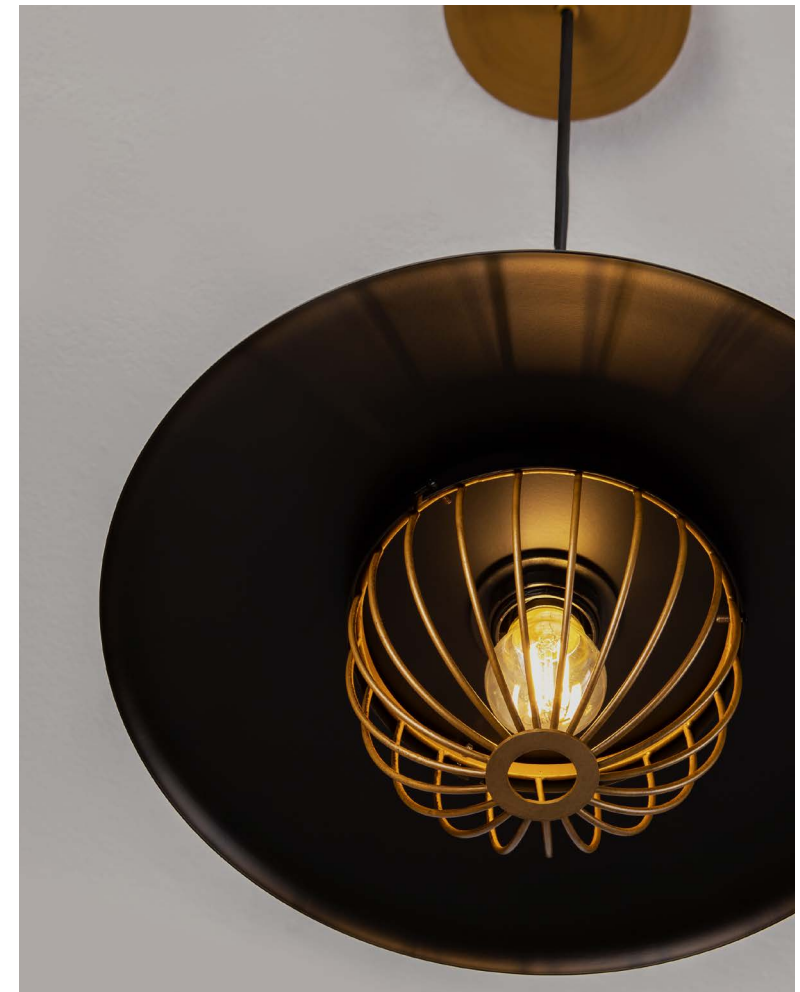

ERES
— 9035971

ERES

— 9035972

Gold Metal
LED E27 · 1x12 Watt
100-240 Volt · IP20
BULB EXCLUDED

D: 25
W: 9 cm

ERES
— 9035972

ISABELLA
— 8801502

SAGE
— 8809702