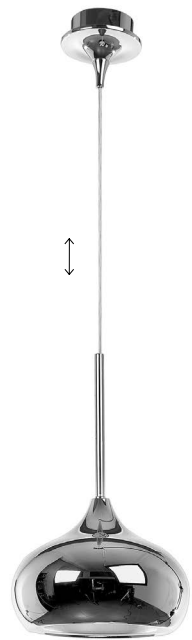

CIOTO
— 5704801