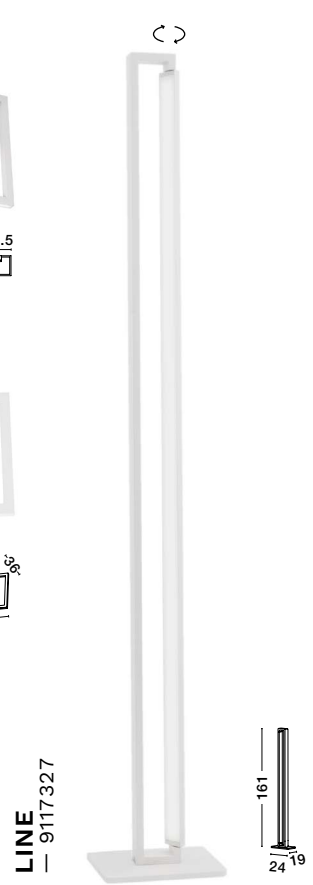

LINE
— 9117327

X-LINE
— 9060910

[Triac Dimmable]
Sandy White
Aluminium & Acrylic
LED · 40 Watt
220-240Volt
1428Lm · 3000K
IP20
—
L: 100
W: 8
H: 120 cm

X-LINE
— 9060920

[Triac Dimmable]
Sandy Black
Aluminium & Acrylic
LED · 40 Watt
220-240Volt
1428Lm · 3000K
IP20
—
L: 100
W: 8
H: 120 cm

LINE
— 9117338

Sandy White
Aluminium & Acrylic
LED · 38 Watt
220-240Volt
1460Lm · 3000K
IP20
—
L: 130
W: 4.5
H: 150 cm

LINE
— 9117327

Sandy White
Aluminium & Acrylic
LED · 27 Watt
220-240Volt
1820Lm · 3000K
IP20
—
L: 24
W: 19
H: 161 cm

EDGAR
— 9086020

[Triac Dimmable]
Sandy White
Aluminium & Acrylic
LED · 35 Watt
220-240Volt
2400Lm · 4000K
IP20
—
L: 91
W: 26
H: 36 cm

CLEA
— 9086024

[Triac Dimmable]
Sandy White
Aluminium & Acrylic
LED · 31 Watt
220-240Volt
3180Lm · 3000K
IP20
—
L: 92
W: 38.5
H: 26 cm