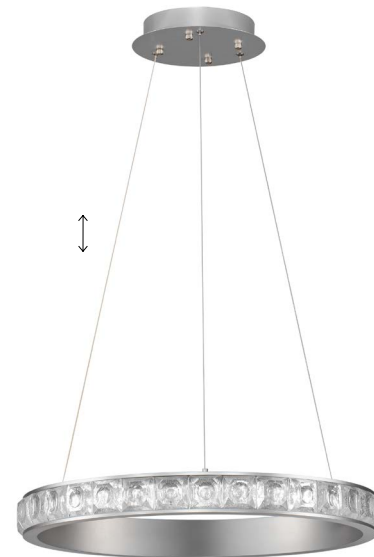

—
D: 45
H: 180 cm

VEGAS
— 86016807

Antique Brass
Aluminium & Acrylic
LED · 23 Watt
220-240Volt
1265Lm · 3000K
IP20

—
D: 65
H: 180 cm

VEGAS
— 86016805

Antique Brass
Aluminium & Acrylic
LED · 35 Watt
220-240Volt
1900Lm · 3000K
IP20

—
D: 108
H: 180 cm

ETEKEN
— 9501214

ETEKEN
— 9501215

ETEKEN
— 9501216

ETEKEN
— 9501214

[Triac Dimmable]
K9 Crystal
Silver Steel
LED · 35 Watt
220-240Volt
3900Lm · 3000K
IP20
—
D: 60
H: 180 cm

ETEKEN
— 9501215