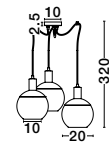

D: 20
H: 120 cm

AUDREY
— 8823001

AUDREY
— 8823002

Gray Glass
Brass Metal Black
LED E27 · 3x40 Watt
100-240 Volt · IP20
BULB EXCLUDED

D: 20
H: 320 cm

AUDREY
— 8823002

JULIET
— 9010264

Smokey Glass
Brass & Gray Metal
Base
LED E14 · 1x5 Watt
100-240 Volt · IP20
BULB EXCLUDED