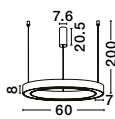

—
D: 80
H: 120 cm

EMPATIA
— 9172860

[Triac Dimmable]
Gold Brass
Aluminium & Acrylic
LED · 60 Watt
220-240Volt
4200Lm · 3000K
IP20

—
D: 60
H: 120 cm

STING
— 9558600

STING
— 9558602

MORBIDO
— 9345638

MORBIDO
— 9345641