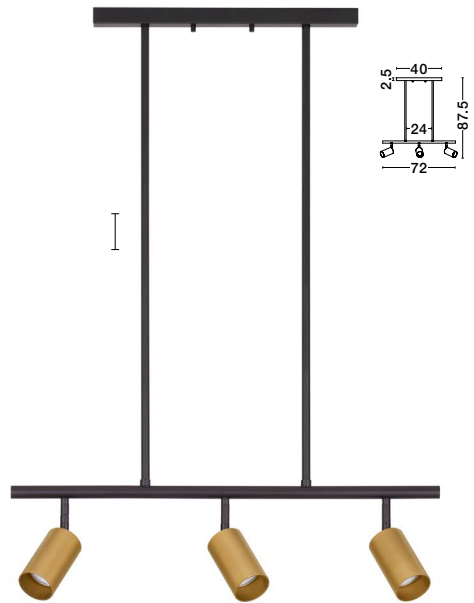

PONGO
— 9111458