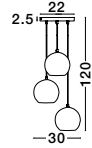

ADELINA
— 8436402

Smokey Glass
Black Metal
LED E27 · 3x12 Watt
100-240 Volt · IP20
BULB EXCLUDED

D: 30
H: 120 cm

ADELINA
— 8436402