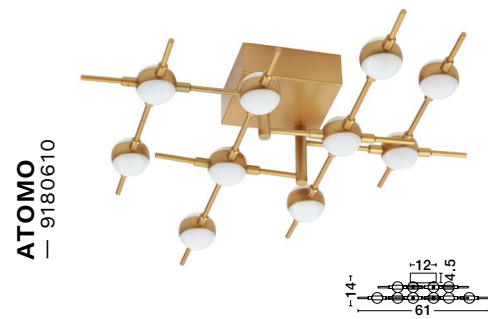

—
D: 50
H: 165 cm

CAYO
— 9157901

CAYO
— 9157904

ATOMO
— 9180610

ATOMO
— 9280674

CAYO
— 9157901

Opal Glass
Brass & Black
Aluminium & Acrylic
LED · 5 Watt
220-240Volt
250Lm · 3000K
IP20

—
D: 8
H: 120 cm

CAYO
— 9157904

Opal Glass
Brass & Black
Aluminium & Acrylic
LED · 20 Watt
220-240Volt
1000Lm · 3000K
IP20

—
L: 51
W: 20
H: 120 cm

ATOMO
— 9180610

[Triac Dimmable]
Gold Metal
& Acrylic
LED · 25 Watt
220-240Volt
1644Lm · 3000K
IP20