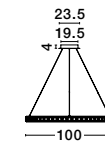

—
D: 108
H: 180 cm

ETEKEN
— 9501214

ETEKEN
— 9501215

ETEKEN
— 9501216

ETEKEN
— 9501214

[Triac Dimmable]
K9 Crystal
Silver Steel
LED · 35 Watt
220-240Volt
3900Lm · 3000K
IP20
—
D: 60
H: 180 cm

ETEKEN
— 9501215