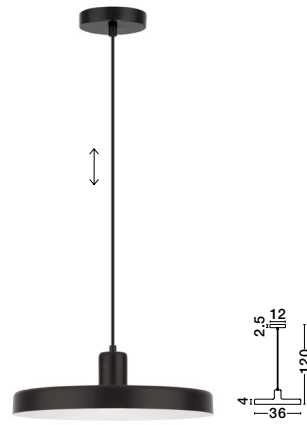

CHIOTO
— 540602