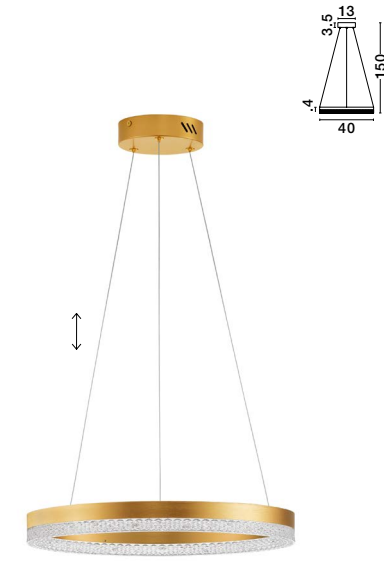

ADRIA
— 9530226