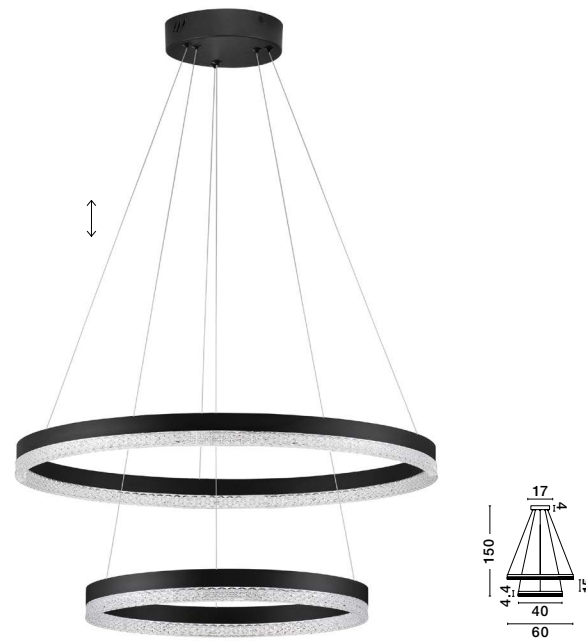

SOLEIL
— 9006080

Sandy Black
Aluminium Outside
Gold leaf
Aluminium Inside
LED · 6 Watt
220-240 Volt
420Lm · 3000K
IP20
—
D: 20
W: 13.5

SOLEIL
— 9006081

Gold Leaf
Aluminium
LED · 6 Watt
220-240 Volt
420Lm · 3000K
IP20
—
D: 20
W: 13.5

ADRIA
— 9530225

ADRIA
— 9530227

ADRIA
— 9530226

ADRIA
— 9530229

ADRIA
— 9530225

[Triac Dimmable]
Sandy Black
Aluminium & Acrylic
LED · 23 Watt
220-240Volt
1380Lm · 3000K
IP20
—
D: 40
H: 150 cm

ADRIA
— 9530227