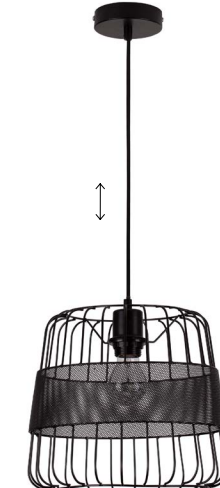

IAN
— 9620128

Matt Black Metal
Natural Wood
LED E27 · 1x12 Watt
100-240 Volt · IP20
BULB EXCLUDED
—
D: 26
H: 110 cm

LYRON
— 9555803

LYRON
— 9555802

IAN
— 9620131

LYRON
— 9555800

NET
— 8809302

IAN
— 9620125