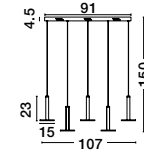

PALENCIA
— 1703301203