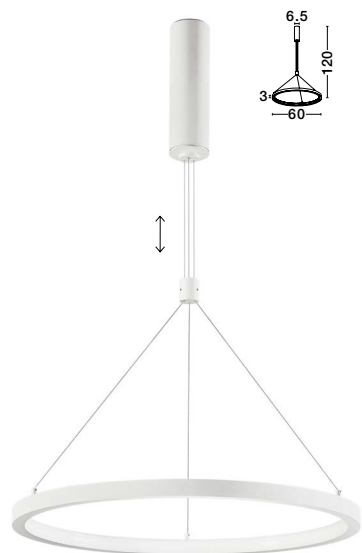

EMPATIA
— 9172735