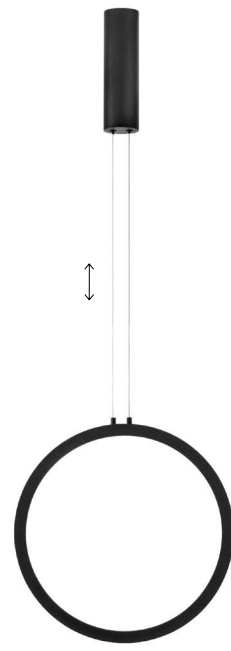

GABBIA
— 9818162

[Dimmable Switch]
Gold Aluminium
& Silicone
LED · 20 Watt
220-240Volt
1500Lm · 3000K
IP20
—
L: 16
W: 16
H: 16 cm

CHANGE
— 9070166

CHANGE
— 9070168

CHANGE
— 9070170

CHANGE
— 9070165

CHANGE
— 9070167