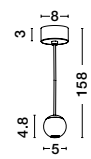

NOCCI
— 9103211