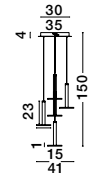

—
L: 61
W: 52
H: 14 cm

ATOMO
— 9280674

Black & Gold Metal
& Acrylic
LED · 9 Watt
220-240Volt
609Lm · 3000K
IP20

—
L: 28
W: 9
H: 52 cm

PALENCIA
— 1703301202

PETTINE
— 1300303209

PALENCIA
— 1703301203

PETTINE
— 1500301612