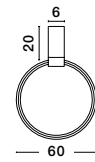

GARVE
— 9085243