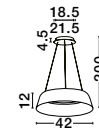

ALBA
— 9345656