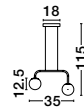

JOLINE
— 9919602