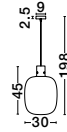

—
D: 30
H: 198 cm

CINZIA
— 9236520

Smokey Glass
Black Metal Base
LED E27 · 3x12 Watt
100-240 Volt · IP20
BULB EXCLUDED

—
L: 86
H: 175 cm

CINZIA
— 9236600

GL 92366001

CINZIA
— 9236630

GL 92366301