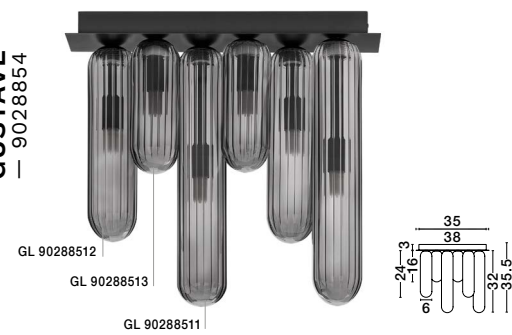

D: 25
H: 120 cm

HECTOR
— 9190031

Smokey Gray Glass
Chrome Metal
LED E27 · 1x12 Watt
100-240 Volt · IP20
BULB EXCLUDED

D: 30
H: 120 cm

OLIVERIO
— 7212603

OLIVERIO
— 7212602

OLIVERIO
— 7212601

GUSTAVE
— 9028854