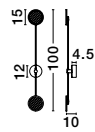

GEA
— 9501207