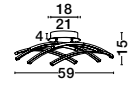

NARVI
— 9848136