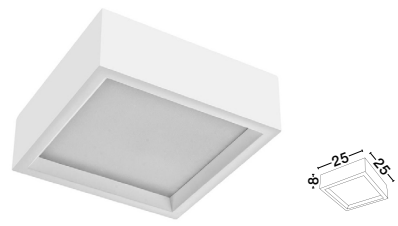

BELINA
— 41860201