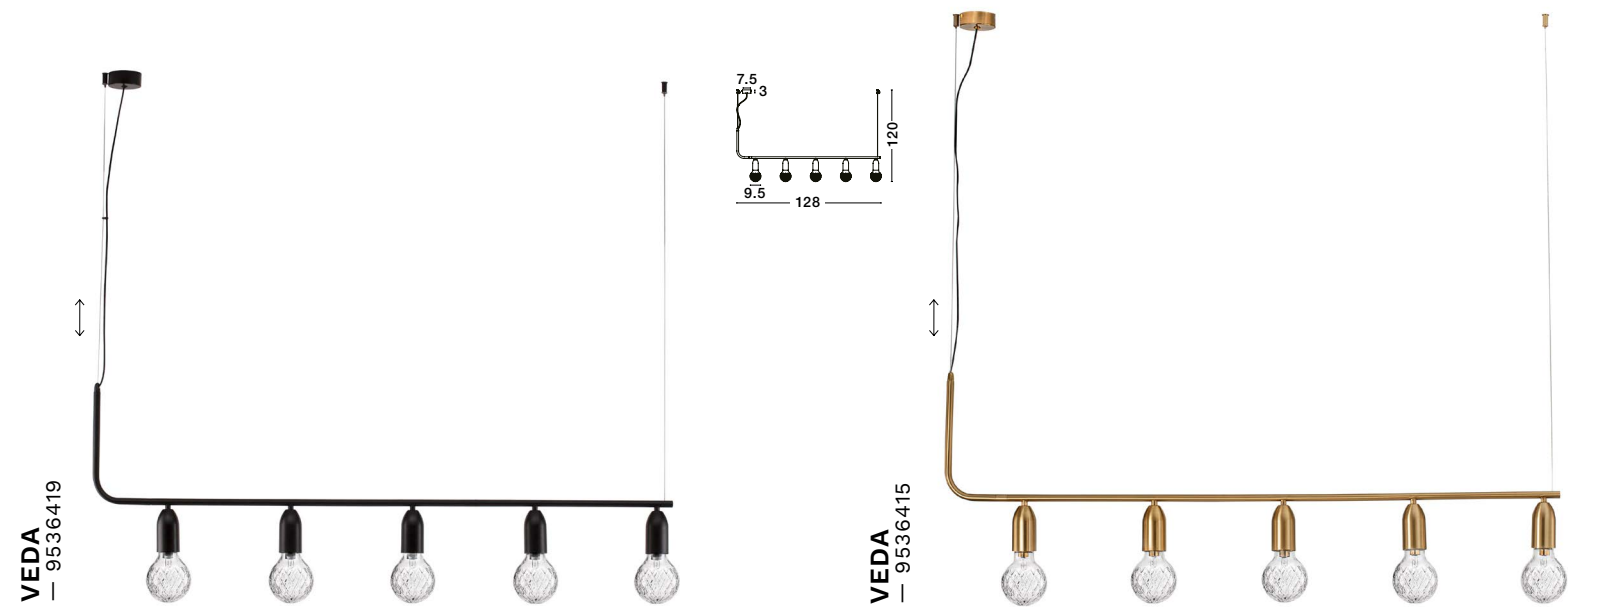

—
D: 23
H: 120 cm

LIVTAR
— 9009232

White Glossy Glass
LED E27 · 1x12 Watt
100-240 Volt · IP20
BULB EXCLUDED

—
D: 23
H: 120 cm

VEDA
— 9536417

Clear Glass
Black Metal
LED G9 · 1x6 Watt
100-240 Volt · IP20
BULB EXCLUDED