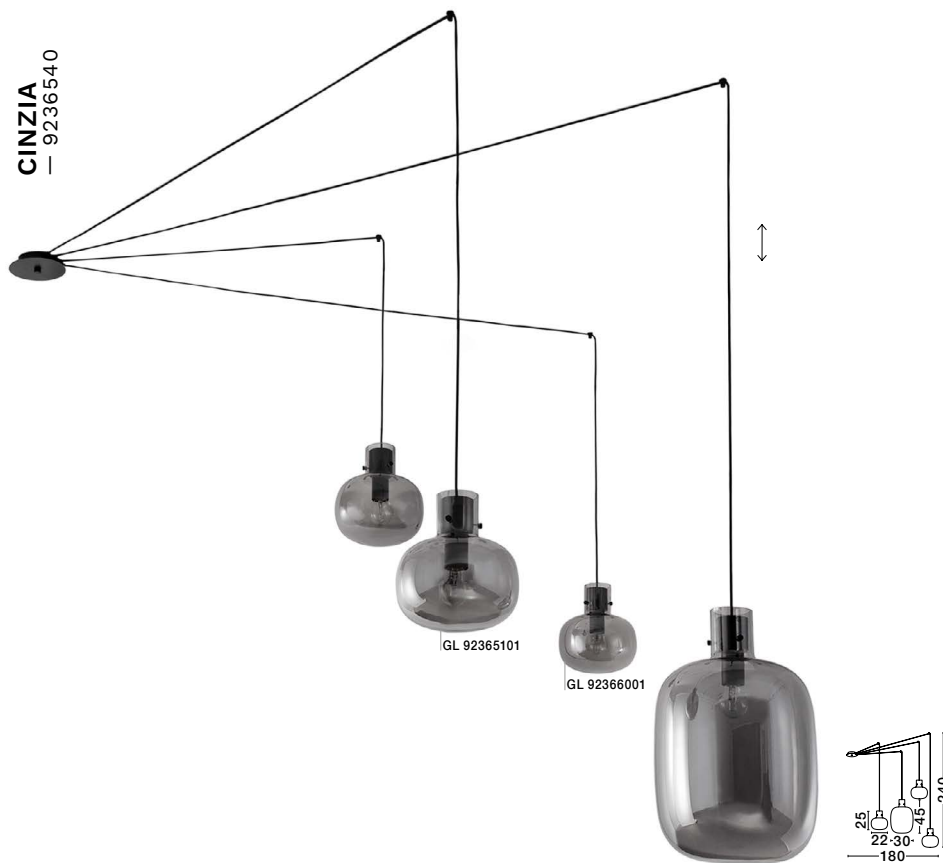

CINZIA
— 9236540