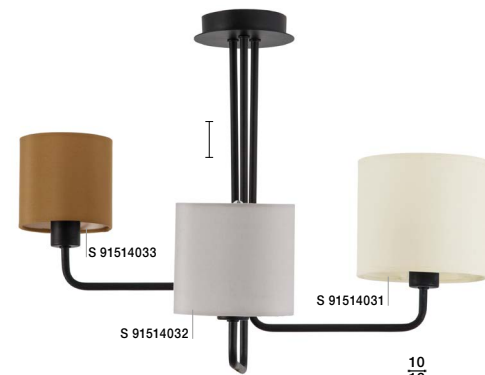

VESPER
— 9146703

MOIST
— 9036044

LEITH
— 9043301

BITONTO
— 9151403

SAVONA
— 9919152

YAMA
— 9180521

VESPER
— 9146703

Black Aluminium
& Steel
LED E27 · 3x12 Watt
100-240 Volt · IP20
BULB EXCLUDED