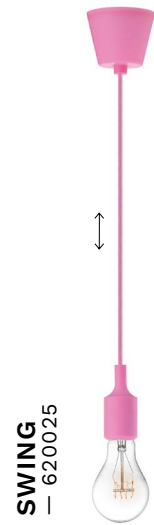

SWING
— 620025