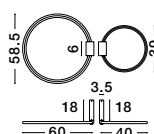

GARVE
— 9085246