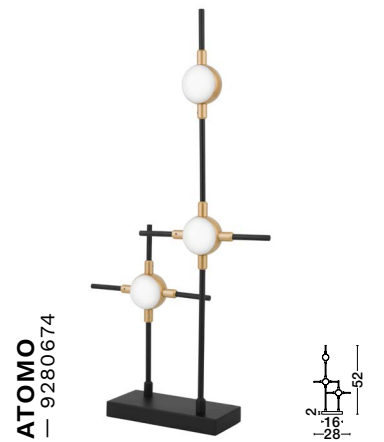

—
D: 50
H: 165 cm

CAYO
— 9157901

CAYO
— 9157904

ATOMO
— 9180610

ATOMO
— 9280674

CAYO
— 9157901

Opal Glass
Brass & Black
Aluminium & Acrylic
LED · 5 Watt
220-240Volt
250Lm · 3000K
IP20

—
D: 8
H: 120 cm

CAYO
— 9157904

Opal Glass
Brass & Black
Aluminium & Acrylic
LED · 20 Watt
220-240Volt
1000Lm · 3000K
IP20

—
L: 51
W: 20
H: 120 cm

ATOMO
— 9180610

[Triac Dimmable]
Gold Metal
& Acrylic
LED · 25 Watt
220-240Volt
1644Lm · 3000K
IP20