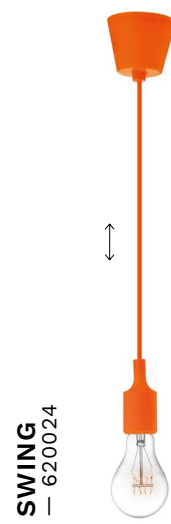

SWING
— 620024