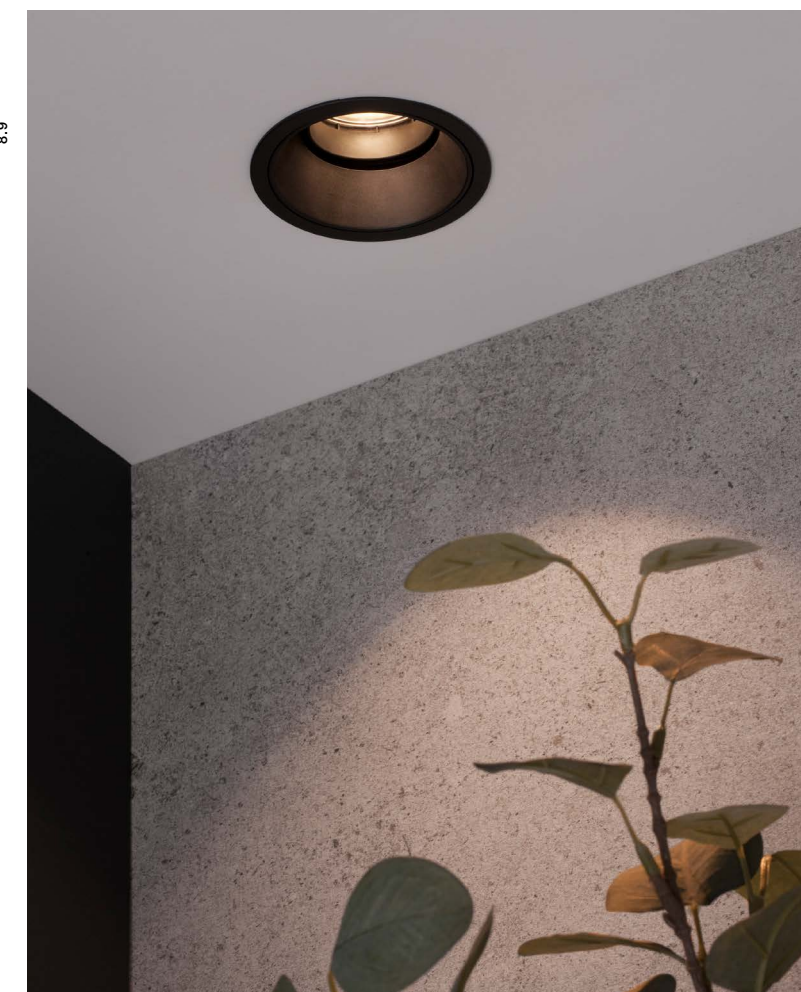

REINA
— 9110113

Black Aluminium
LED GU10 · 1x10 Watt
100-240 Volt · IP20
BULB EXCLUDED
—
D: 9
H: 4.9 cm
Cut Out: 7.5 cm

REINA
— 9110112

White Aluminium
LED GU10 · 1x10 Watt
100-240 Volt · IP20
BULB EXCLUDED
—
D: 9
H: 4.9 cm
Cut Out: 7.5 cm

BELLUNO
— 8014909

White Aluminium
IP54
—
L: 7.3
H: 8.5 cm
Cut Out: 9.6x9.6 cm

LAZIO
— 8044909

White Aluminium
IP54
—
D: 9
H: 8.6 cm
Cut Out: 8.2 cm

OLBIA
— 8033409

White Aluminium
IP44
—
L: 16
W: 9
H: 8.9 cm
Cut Out: 15x7.7 cm

REINA
— 9110113

REINA
— 9110112

LAZIO
— 8044909

BELLUNO
— 8014909

OLBIA
— 8033409