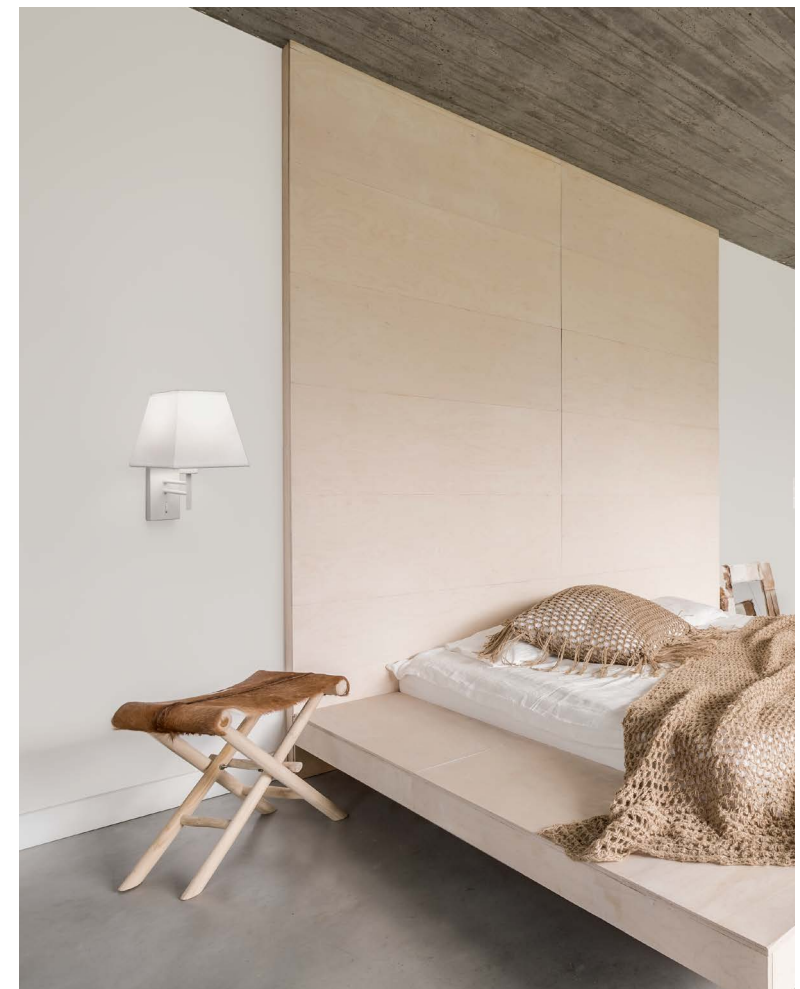

AZURE
— 9267023

Sandy White
Aluminium & Acrylic
LED · 29 Watt
220-240Volt
1750Lm · 3000K
IP20
—
L: 120
W: 6.9
H: 11.8 cm

FLEX
— 9701613

Chrome Aluminium
LED · 3 Watt
220-240Volt
190Lm · 3000K
IP20
Switch On/Off
—
D: 7
H: 30 cm