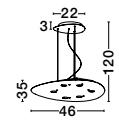

TRIANGOLO
— 51609202