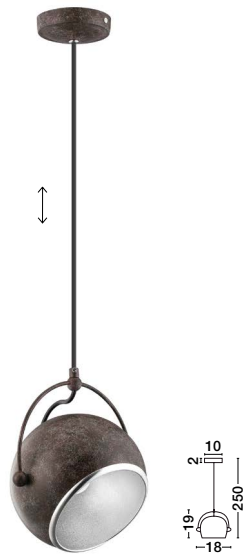

L: 40
W: 27
H: 120 cm

MIRBA
— 9035981

Sandy Black Metal
Outside
Gold Metal Inside
LED E27 · 1x12 Watt
100-240 Volt · IP20
BULB EXCLUDED

D: 27
H: 40 cm
Cable L: 130 cm

DEGLI
— 6990402

VIRGO
— 9420850

GRANSO
— 9156303