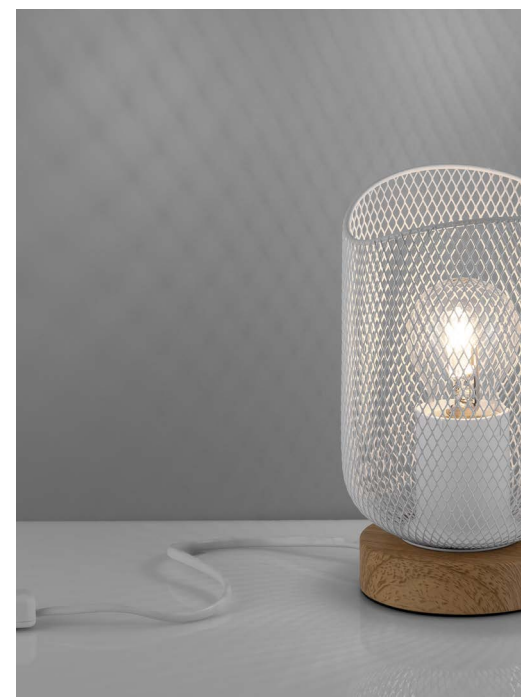

White Aluminium
White Fabric Wire
LED E27 · 1x12 Watt
100-240 Volt · IP20
BULB EXCLUDED
—
D: 30
H: 140 cm

Matt Black Metal
LED E27 · 1x12 Watt
100-240 Volt · IP20
BULB EXCLUDED
—
D: 29.5
H: 126 cm

Matt Black Metal
Natural Wood
LED E27 · 1x12 Watt
100-240 Volt · IP20
BULB EXCLUDED
—
D: 30
H: 120 cm

Matt White Metal
Natural Wood
LED E27 · 1x12 Watt
100-240 Volt · IP20
BULB EXCLUDED
—
D: 30
H: 120 cm

Matt White Metal
Natural Wood
LED E27 · 1x12 Watt
100-240 Volt · IP20
BULB EXCLUDED
—
D: 12
H: 17 cm
Cable L: 160 cm

Matt Black Metal
LED E27 · 1x12 Watt
100-240 Volt · IP20
BULB EXCLUDED
—
D: 13.7
H: 34 cm
Cable L: 150 cm

IAN
— 9620128

Matt Black Metal
Natural Wood
LED E27 · 1x12 Watt
100-240 Volt · IP20
BULB EXCLUDED
—
D: 26
H: 110 cm

IAN
— 9620128