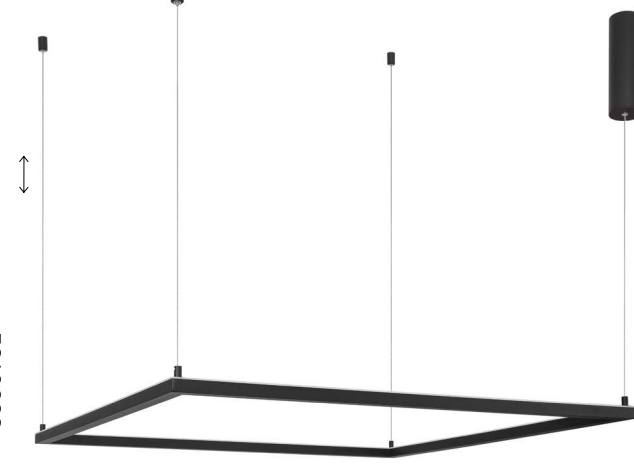

ETERNA
— 9990732