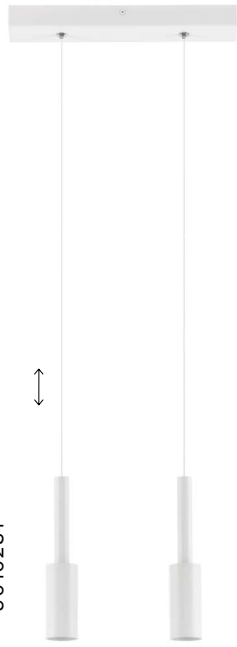

JOY
— 9010231