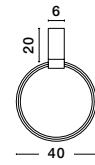

GARVE
— 9085241