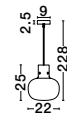

—
D: 30
H: 198 cm

CINZIA
— 9236520

Smokey Glass
Black Metal Base
LED E27 · 3x12 Watt
100-240 Volt · IP20
BULB EXCLUDED

—
L: 86
H: 175 cm

CINZIA
— 9236600

GL 92366001

CINZIA
— 9236630

GL 92366301