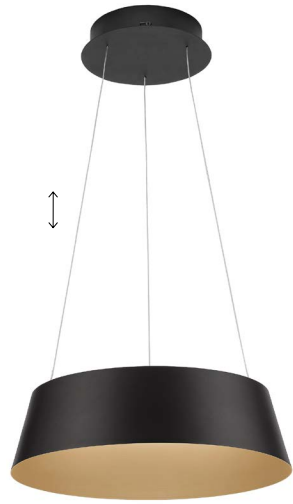

RANDO
— 6167208

Gray Aluminium
& Acrylic
LED · 42 Watt
220-240Volt
2520Lm · 3000K
IP20

—
D: 60
H: 13 cm

ALBA
— 9345656

ALBA
— 9345655

VOLCANO
— 9077882

GLIM
— 9081290

GLIM
— 9081280