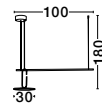

SCOPE
— 9695250

Black Metal
& Acrylic
LED · 19 Watt
220-240Volt
2494Lm · 3000K
IP20
—
L: 15
W: 10
H: 100 cm

SCOPE
— 9695251

Black & Gold Metal
& Acrylic
LED · 19 Watt
220-240Volt
2494Lm · 3000K
IP20
—
L: 15
W: 10
H: 100 cm

GEA
— 9501207

Sandy Black
Aluminium & Acrylic
LED · 8 Watt
220-240Volt
560Lm · 3000K
IP20
—
D: 14
H: 180 cm

GEA
— 9501208

Sandy Black
Aluminium & Acrylic
LED · 12 Watt
220-240Volt
840Lm · 3000K
IP20
—
D: 17.5
H: 180 cm

GEA
— 9501209

Black Steel
Aluminium & Acrylic
LED · 22 Watt
220-240Volt
2600Lm · 3000K
IP20
—
L: 100
W: 30
H: 180 cm