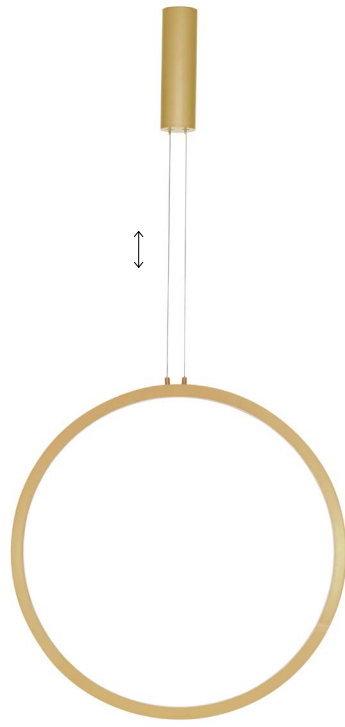

GABBIA
— 9818162

[Dimmable Switch]
Gold Aluminium
& Silicone
LED · 20 Watt
220-240Volt
1500Lm · 3000K
IP20
—
L: 16
W: 16
H: 16 cm

CHANGE
— 9070166

CHANGE
— 9070168

CHANGE
— 9070170

CHANGE
— 9070165

CHANGE
— 9070167