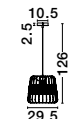

White Aluminium
White Fabric Wire
LED E27 · 1x12 Watt
100-240 Volt · IP20
BULB EXCLUDED
—
D: 30
H: 140 cm

Matt Black Metal
LED E27 · 1x12 Watt
100-240 Volt · IP20
BULB EXCLUDED
—
D: 29.5
H: 126 cm

Matt Black Metal
Natural Wood
LED E27 · 1x12 Watt
100-240 Volt · IP20
BULB EXCLUDED
—
D: 30
H: 120 cm

Matt White Metal
Natural Wood
LED E27 · 1x12 Watt
100-240 Volt · IP20
BULB EXCLUDED
—
D: 30
H: 120 cm

Matt White Metal
Natural Wood
LED E27 · 1x12 Watt
100-240 Volt · IP20
BULB EXCLUDED
—
D: 12
H: 17 cm
Cable L: 160 cm

Matt Black Metal
LED E27 · 1x12 Watt
100-240 Volt · IP20
BULB EXCLUDED
—
D: 13.7
H: 34 cm
Cable L: 150 cm

IAN
— 9620128

Matt Black Metal
Natural Wood
LED E27 · 1x12 Watt
100-240 Volt · IP20
BULB EXCLUDED
—
D: 26
H: 110 cm

IAN
— 9620125