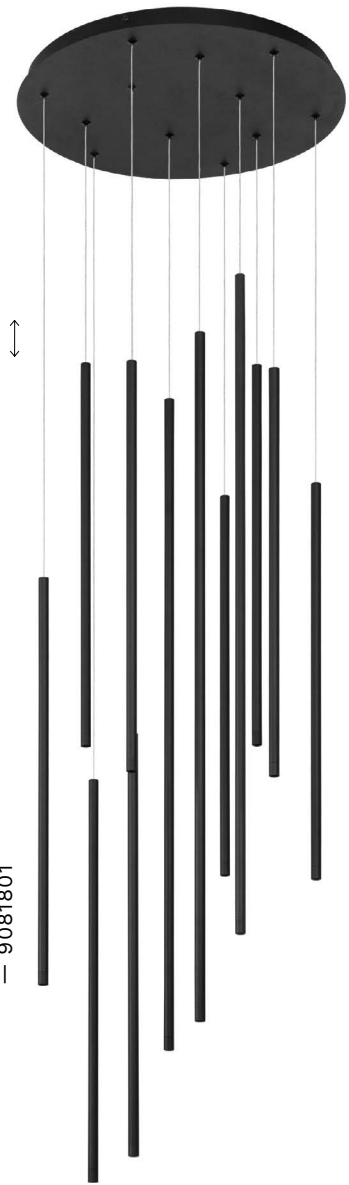

ULTRATHIN
— 9184021

ULTRATHIN
— 9184022

ELETTRA
— 9081801