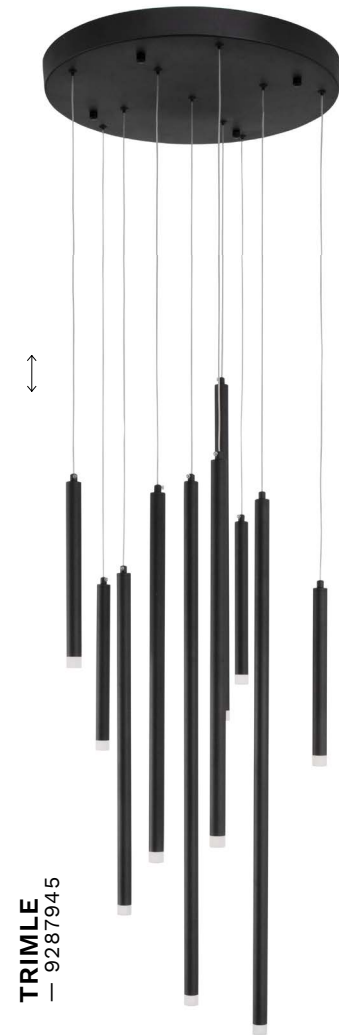

TRIMLE
— 9287930

TRIMLE
— 9287940

TRIMLE
— 9287920

TRIMLE
— 9287921

TRIMLE
— 9287945

TRIMLE
— 9287918

Gold Aluminium & Acrylic
LED · 3 Watt
220-240Volt
271Lm · 3000K
IP20

—
D: 2.5
H: 150 cm