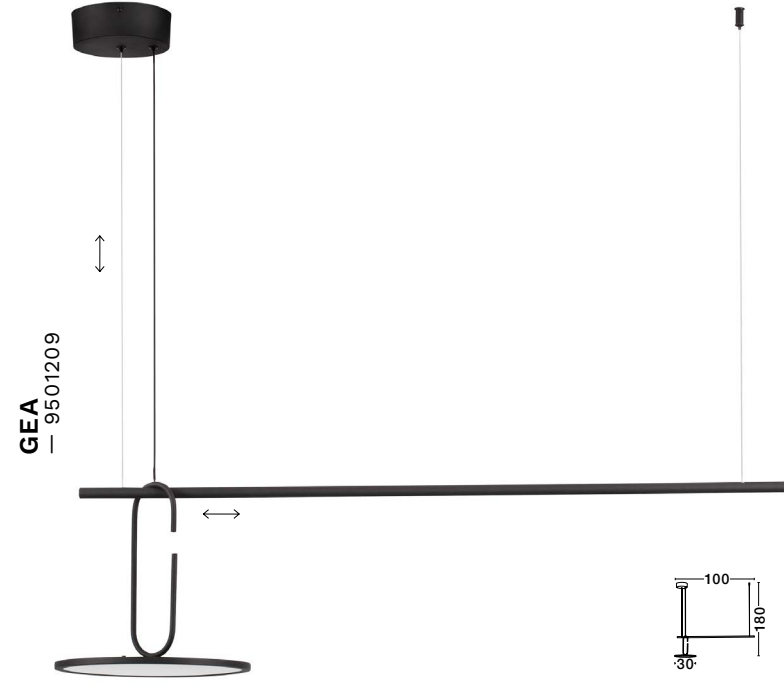

GEA
— 9501209

SCOPE
— 9695250

Black Metal
& Acrylic
LED · 19 Watt
220-240Volt
2494Lm · 3000K
IP20
—
L: 15
W: 10
H: 100 cm

SCOPE
— 9695251

Black & Gold Metal
& Acrylic
LED · 19 Watt
220-240Volt
2494Lm · 3000K
IP20
—
L: 15
W: 10
H: 100 cm

GEA
— 9501207

Sandy Black
Aluminium & Acrylic
LED · 8 Watt
220-240Volt
560Lm · 3000K
IP20
—
D: 14
H: 180 cm

GEA
— 9501208

Sandy Black
Aluminium & Acrylic
LED · 12 Watt
220-240Volt
840Lm · 3000K
IP20
—
D: 17.5
H: 180 cm

GEA
— 9501209

Black Steel
Aluminium & Acrylic
LED · 22 Watt
220-240Volt
2600Lm · 3000K
IP20
—
L: 100
W: 30
H: 180 cm