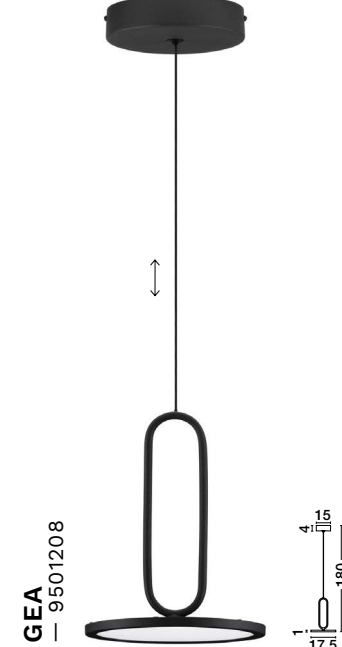

—
L: 107
W: 15
H: 150 cm

PETTINE
— 1300303209

Satin Gold Metal
& Acrylic
LED · 44 Watt
220-240Volt
3946Lm · 3000K
IP20

—
L: 50.8
W: 47.7
H: 11.9 cm

PETTINE
— 1500301612

Chrome Metal
& Acrylic
LED · 60 Watt
220-240Volt
4000Lm · 3000K
IP20

—
L: 51
W: 48
H: 120 cm

ROCCO
— 9020302

[Dimmable]
Antique Gold Brass
Metal & Acrylic Matt
White Glass
LED · 30 Watt
220-240Volt
2700Lm · 3000K
IP20

—
D: 45.5
H: 181 cm

SCOPE
— 9695250

SCOPE
— 9695251

GEA
— 9501207