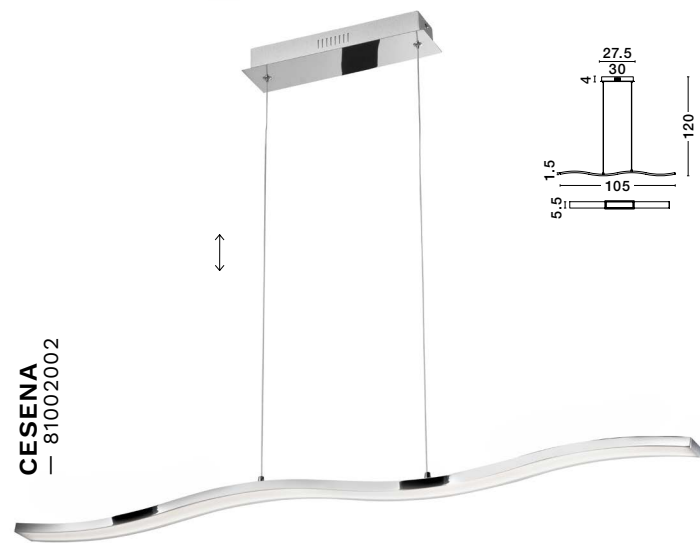

—
D: 40
H: 150 cm

LANA
— 17241401

Matt White Aluminium
& Acrylic
LED · 100 Watt
220-240Volt
6000Lm · 4000K
IP20

—
D: 82
H: 15 cm

CESENA
— 81002002

NETUNO
— 9364039

PLASENCIA
— 81007201

FUNGO
— 9357085