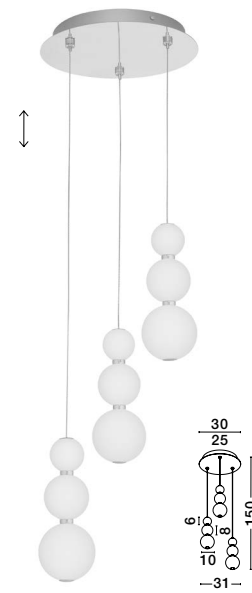

BRILLANTE
— 9186907

Chrome Aluminium
& Acrylic
LED · 6 Watt
220-240Volt
246Lm · 3200K
IP20
—
D: 11
H: 16 cm

BRILLE
— 9522030

Gold Aluminium
& Acrylic
LED · 4 Watt
220-240Volt
231Lm · 3000K
IP20
—
D: 12
H: 29 cm
Cable L: 200 cm

PERLA
— 9186913

PERLA
— 9186919

PERLA
— 9186920

CELIA
— 9820605

CELIA
— 9820601

PERLA
— 9186913

[Triac Dimmable]
Chrome Metal
& Opal Glass
LED · 56 Watt
220-240Volt
4734Lm · 3000K
IP20

L: 50
W: 5.3
H: 132 cm