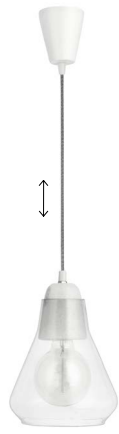

MONTES
— 7605168

Brass Metal
& Natural Wood
Sand White Fabric
Shade
LED E14 · 1x5 Watt
100-240 Volt · IP20
BULB EXCLUDED
—
D: 20
H: 33.5 cm

CIOTO
— 5704801

CIOTO
— 5704803

DYLAN
— 9540205

MARMOL
— 7605186

ZERO
— 9577162