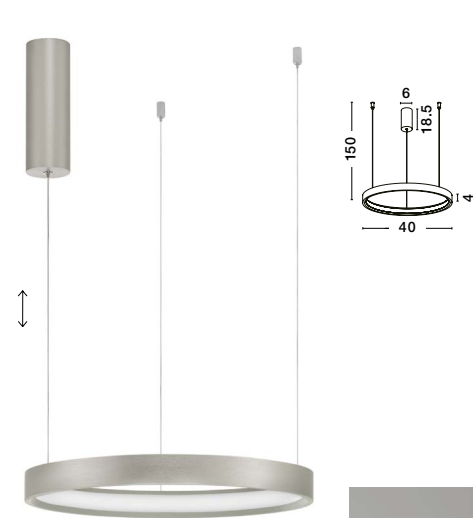

MOTIF
— 9063607

MOTIF
— 9063608

Sandy White
Aluminium & Acrylic
LED · 60 Watt
220-240Volt
4552Lm · 3000K
IP20
—
D: 100
H: 18 cm

MOTIF
— 9063608

PERRINE
— 9345617

PERRINE
— 9345618

PERRINE
— 9345613

PERRINE
— 9345614