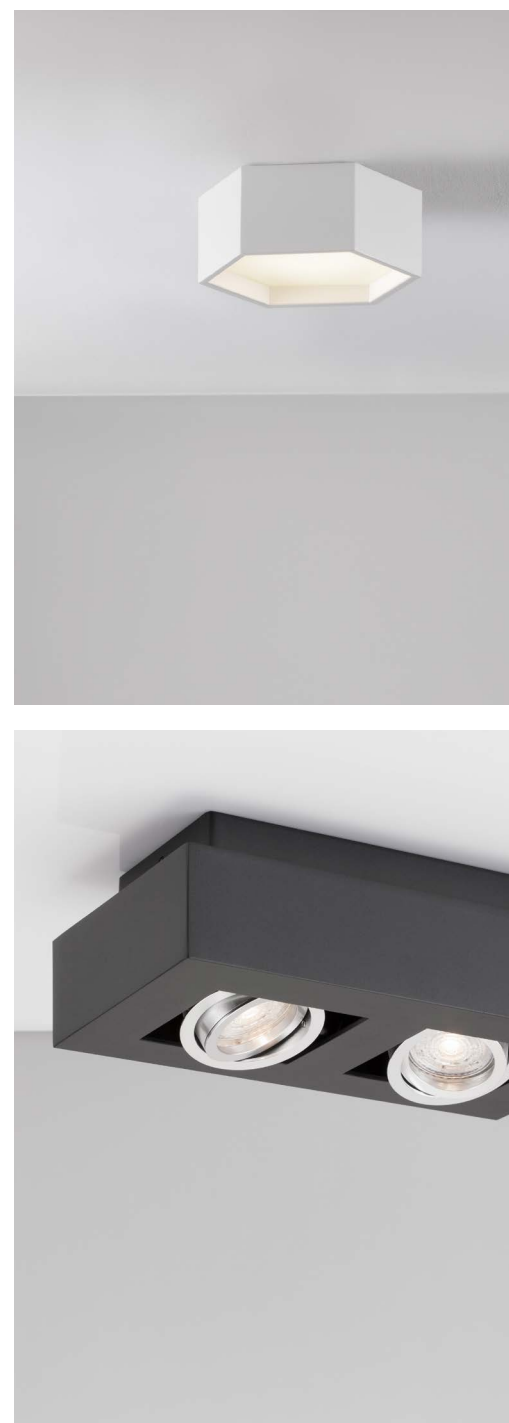

ET 92123121

ROBIN
— 9030432

Sandy Black
Aluminium
LED GU10 · 1x10 Watt
100-240 Volt · IP20
BULB EXCLUDED
—
L: 14.5
W: 14.5
H: 8.6 cm

ROBIN
— 9030433

Sandy White
Aluminium
LED GU10 · 1x10 Watt
100-240 Volt · IP20
BULB EXCLUDED
—
L: 14.5
W: 14.5
H: 8.6 cm

ROBIN
— 9030434

Sandy Black
Aluminium
LED GU10 · 2x10 Watt
100-240 Volt · IP20
BULB EXCLUDED
—
L: 25
W: 14.5
H: 8.6 cm

ROBIN
— 9030435

Sandy White
Aluminium
LED GU10 · 2x10 Watt
100-240 Volt · IP20
BULB EXCLUDED
—
L: 25
W: 14.5
H: 8.6 cm

SAMBA
— 9212312

Sandy Black
Aluminium & Acrylic
LED · 10 Watt
220-240Volt
600Lm · 3000K
IP20
—
D: 25
H: 10 cm

SAMBA
— 9212313

Sandy White
Aluminium & Acrylic
LED · 10 Watt
220-240Volt
600Lm · 3000K
IP20
—
D: 25
H: 10 cm

SAMBA
— 9212314

Sandy Black
Aluminium & Acrylic
LED · 10 Watt
220-240Volt
600Lm · 3000K
IP20
—
D: 25
H: 20 cm

SAMBA
— 9212315

Sandy White
Aluminium & Acrylic
LED · 10 Watt
220-240Volt
600Lm · 3000K
IP20
—
D: 25
H: 20 cm