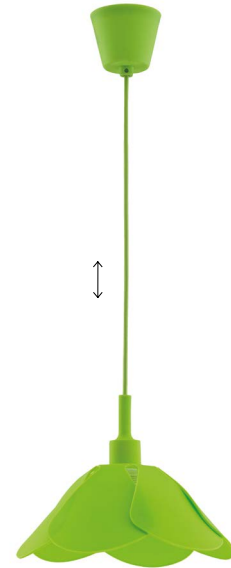

UDINE
— 7204602