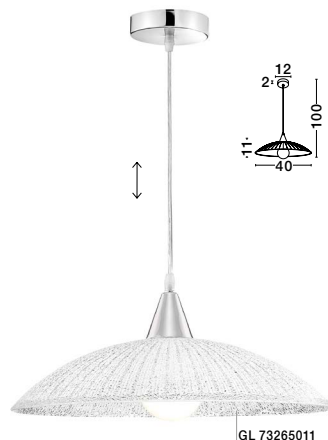

D: 50.5
H: 9 cm

THETA
— 7310602

White Glass
& Crystal
Chrome Aluminium
LED E27 · 3x12 Watt
100-240 Volt · IP20
BULB EXCLUDED

L: 58
W: 26
H: 110 cm

BENITO
— 9112141

GL 91121411

SHELL
— 7326501

GL 73265011