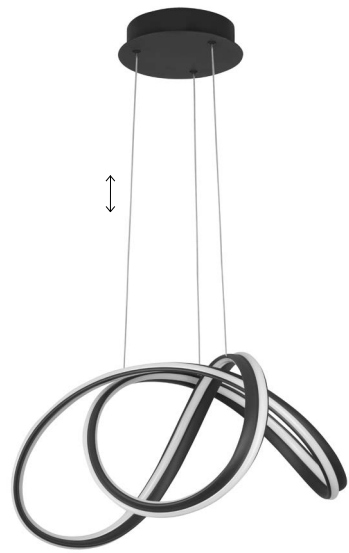

APUS
— 9348051

APUS
— 9348052

APUS
— 9348053

TRUNO
— 9104722

TRUNO
— 9104712

FUSION
— 1701101004

APUS
— 9348051

[Triac Dimmable]
Sandy Black
Aluminium & Acrylic
LED · 50 Watt
220-240 Volt
2158Lm · 3000K
IP20
—
D: 70
H: 120 cm