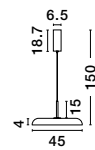

LINUS
— 9005648