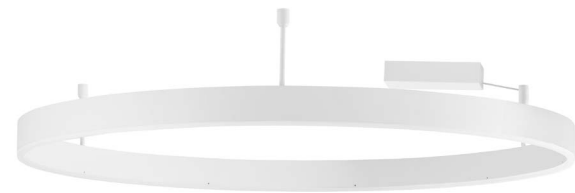

MOTIF
— 9063608