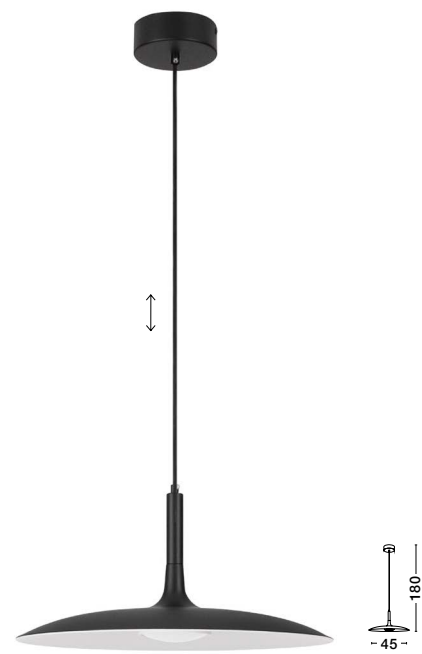

LISI
— 9501213

CIA
— 9106242

CIA
— 9106243

ANZIO
— 711008

POLSO
— 6161202