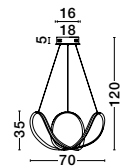

APUS
— 9348051