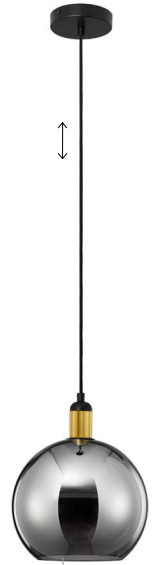

—
L: 35
W: 7
H: 35.5 cm

CEDRO
— 8436403

GL 84364031

CEDRO
— 8436405

GL 84364051

CEDRO
— 8436406

GL 84364061

MIRRO
— 9035960