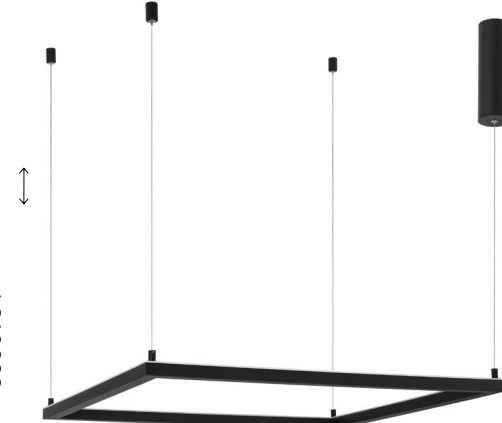

ETERNA
— 9990734