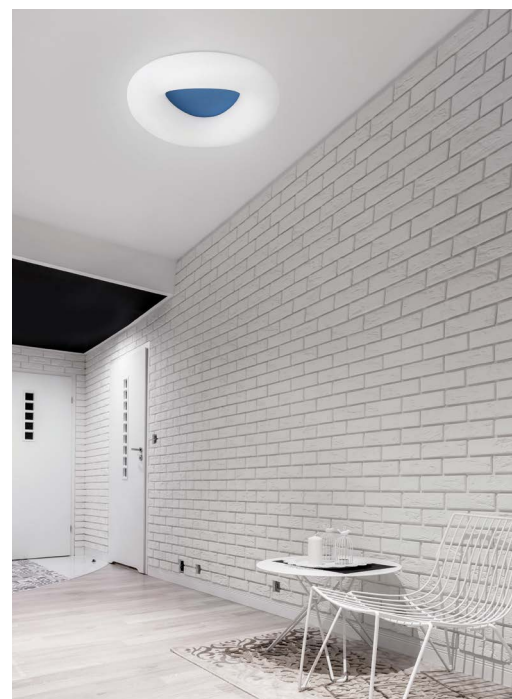

NODI
— 9081225

Sandy White
Aluminium & Acrylic
LED · 30 Watt
220-240 Volt
1590Lm · 3000K
IP20
—
D: 45
H: 5 cm

LISI
— 9501213

CIA
— 9106242

CIA
— 9106243

ANZIO
— 711008

POLSO
— 6161202

LISI
— 9501213