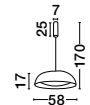

LONDON
— 86009