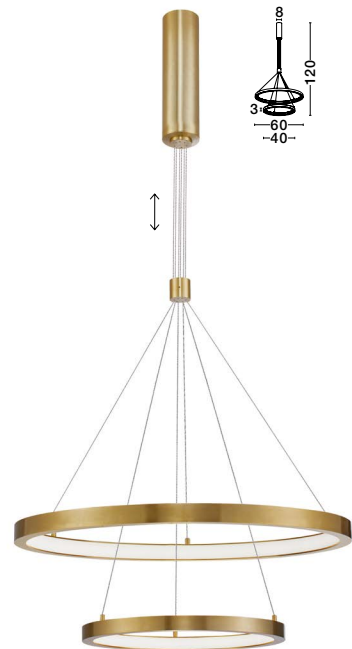

EMPATIA
— 9172735

EMPATIA
— 9172760

EMPATIA
— 9173108

EMPATIA
— 9172865

EMPATIA
— 9172868

EMPATIA
— 9172860

EMPATIA
— 9172735

[Triac Dimmable]
Sandy White
Aluminium & Acrylic
LED · 35 Watt
220-240Volt
2450Lm · 3000K
IP20