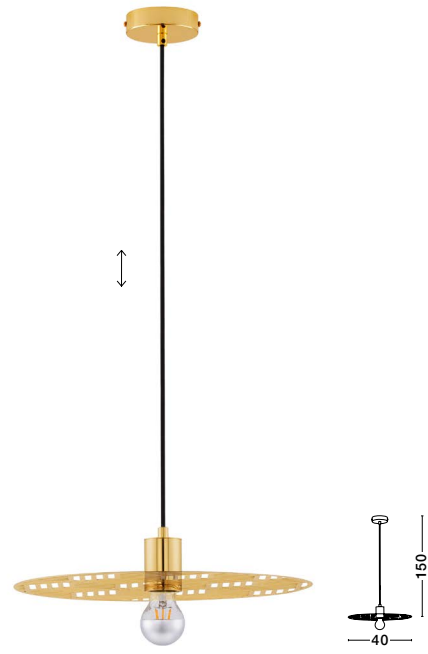

ERES

— 9035970

Gold Metal
LED E27 · 1x12 Watt
100-240 Volt · IP20
BULB EXCLUDED

D: 40
H: 150 cm

ERES
— 9035970

FOGGIA

— 82148748

Gold Stainless Steel
Black Fabric Wire
LED E27 · 1x12 Watt
100-240 Volt · IP20
BULB EXCLUDED

D: 48
H: 180 cm