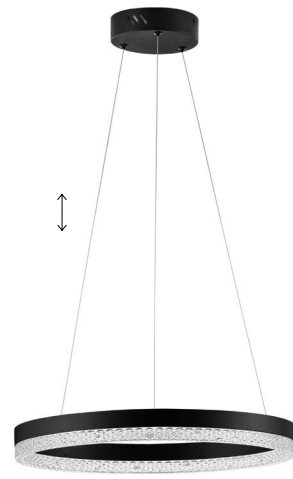

ADRIA
— 9530225