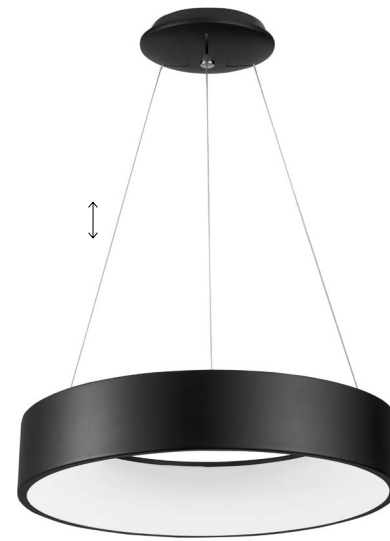

RANDO
— 6167220