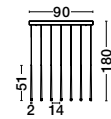

GIONO
— 9601001

Sandy Black
Aluminium & Acrylic
LED · 3 Watt
220-240 Volt
180Lm · 3000K
IP20

—
D: 2
H: 160 cm

GIONO
— 9601007

Sandy Black
Aluminium & Acrylic
LED · 21 Watt
220-240 Volt
1280Lm · 3000K
IP20

—
L: 90
W: 5
H: 230 cm

GIONO
— 9601012

Sandy Black
Aluminium & Acrylic
LED · 29 Watt
220-240 Volt
3434Lm · 3000K
IP20

—
D: 50
H: 230 cm