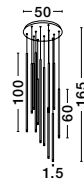

ELETTRA
— 9081801