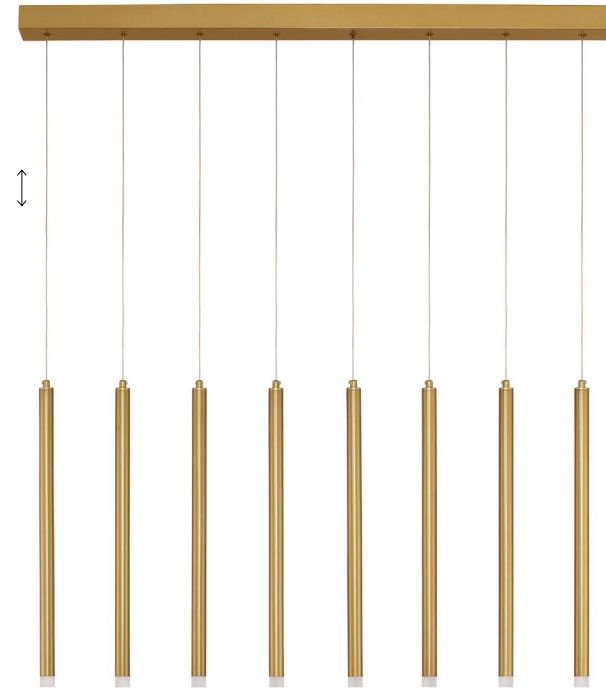

TRIMLE
— 9287930