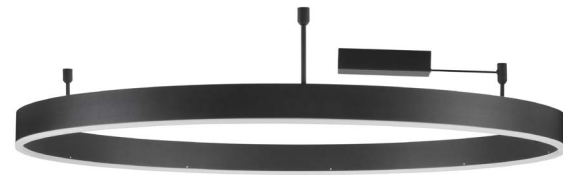

MOTIF
— 9530202

MOTIF
— 9530200

[Triac Dimmable]
Sandy White
Aluminium & Acrylic
LED · 72 Watt
220-240 Volt
5250Lm · 3000K
IP20
—
D: 120
H: 250 cm

MOTIF
— 9530200

MOTIF
— 9063607

[Triac Dimmable]
Sandy Black
Aluminium & Acrylic
LED · 60 Watt
220-240Volt
4552Lm · 3000K
IP20
—
D: 100
H: 18 cm