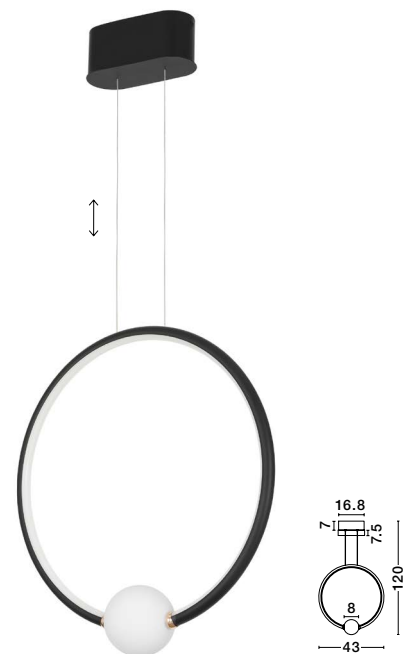

BRILLANTE
— 9186907

Chrome Aluminium
& Acrylic
LED · 6 Watt
220-240Volt
246Lm · 3200K
IP20
—
D: 11
H: 16 cm

BRILLE
— 9522030

Gold Aluminium
& Acrylic
LED · 4 Watt
220-240Volt
231Lm · 3000K
IP20
—
D: 12
H: 29 cm
Cable L: 200 cm

PERLA
— 9186913

PERLA
— 9186919

PERLA
— 9186920

CELIA
— 9820605

CELIA
— 9820601

PERLA
— 9186913

[Triac Dimmable]
Chrome Metal
& Opal Glass
LED · 56 Watt
220-240Volt
4734Lm · 3000K
IP20

L: 50
W: 5.3
H: 132 cm

PERLA
— 9186919

[Triac Dimmable]
Chrome Metal
& Opal Glass
LED · 23 Watt
220-240Volt
2281Lm · 3000K
IP20

D: 31
H: 150 cm

PERLA
— 9186920

[Dimmable Switch]
Chrome Metal
& Opal Glass
LED · 42 Watt
220-240Volt
3958Lm · 3000K
IP20

D: 10
W: 9
H: 105 cm
Cable L: 490 cm

CELIA
— 9820605

[Triac Dimmable]
Black Aluminium
& Opal Glass
LED · 29 Watt
220-240Volt
3203Lm · 3000K
IP20

D: 43
W: 10
H: 120 cm

CELIA
— 9820601

[Triac Dimmable]
Black Aluminium
& Opal Glass
LED · 37 Watt
220-240Volt
3812Lm · 3000K
IP20