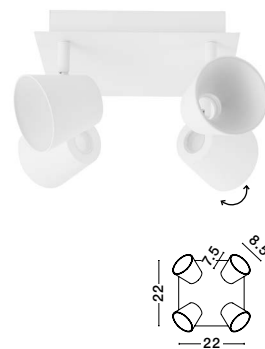

SAMBA
— 9212315

Sandy White
Aluminium & Acrylic
LED · 10 Watt
220-240Volt
600Lm · 3000K
IP20
—
D: 25
H: 20 cm

TORE
— 665001

TORE
— 665002

BIAGIO
— 9155363

GON
— 9105203

GON
— 9105102

GON
— 9105103