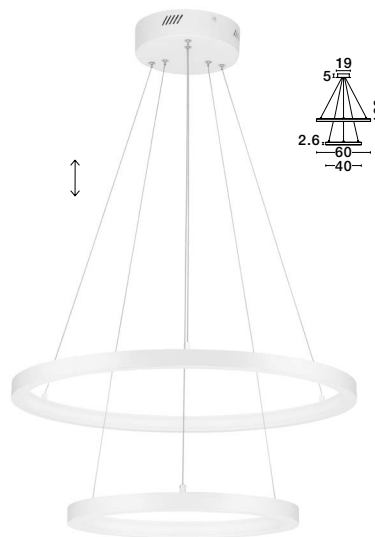

EMPATIA
— 9172865