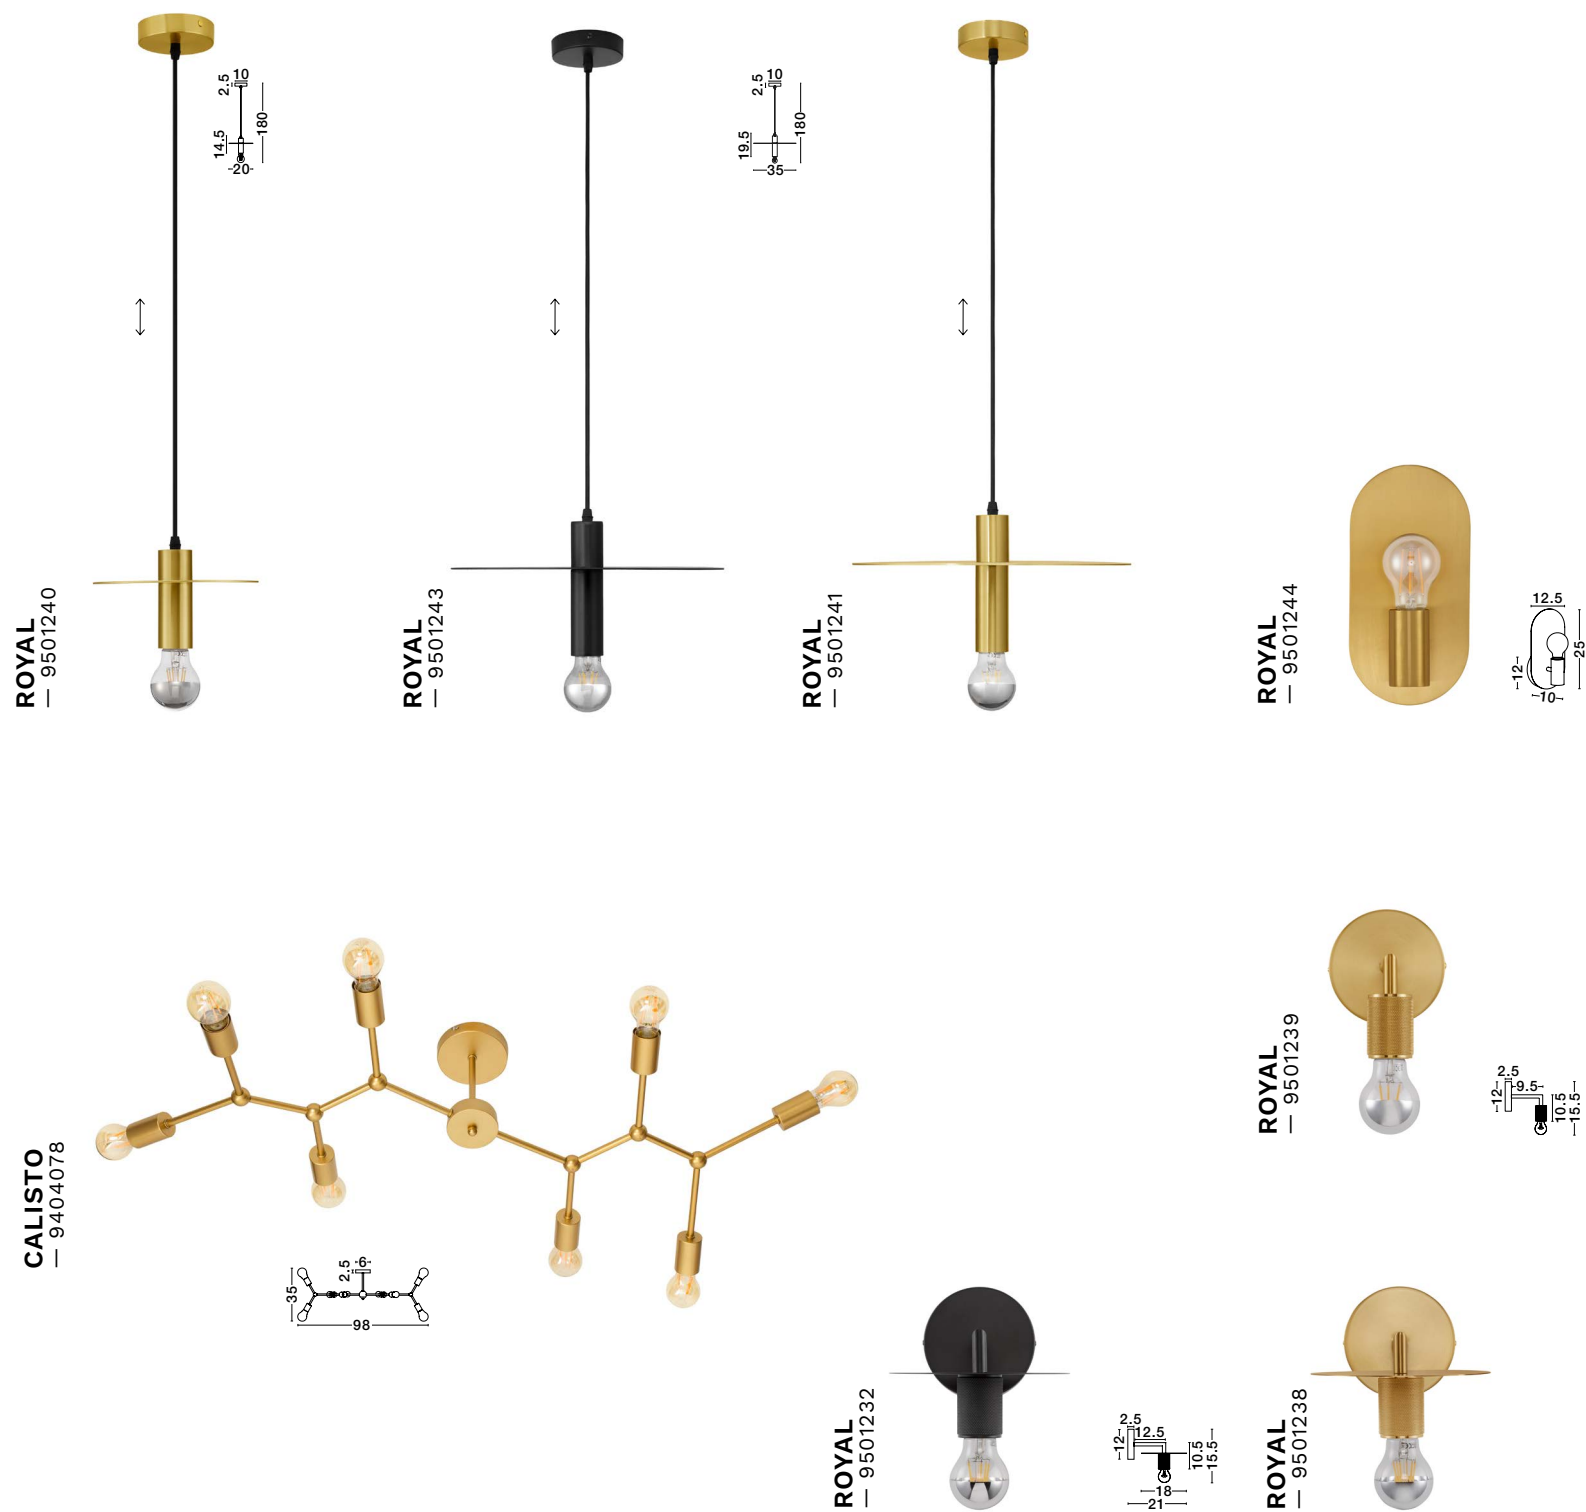

L: 28.5
W: 12
H: 23.5 cm

RUVI
— 9624106

Matt Black Metal
LED GU10 · 4x10 Watt
100-240 Volt · IP20
BULB EXCLUDED

L: 66.8
W: 12
H: 25.5 cm

ROYAL
— 9501240

Gold Metal
LED E27 · 1x12 Watt
100-240 Volt · IP20
BULB EXCLUDED