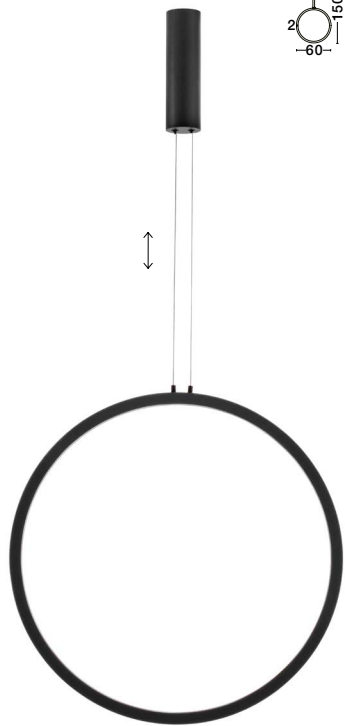

GABBIA
— 9818162

[Dimmable Switch]
Gold Aluminium
& Silicone
LED · 20 Watt
220-240Volt
1500Lm · 3000K
IP20
—
L: 16
W: 16
H: 16 cm

CHANGE
— 9070166

CHANGE
— 9070168

CHANGE
— 9070170

CHANGE
— 9070165

CHANGE
— 9070167