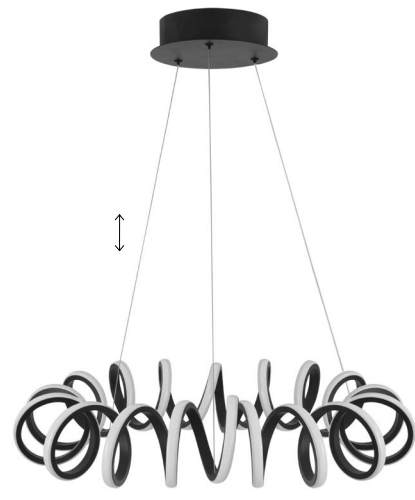

ZINIA
— 9817461