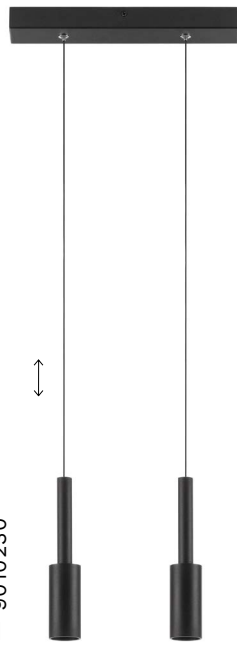

JOY
— 9010230