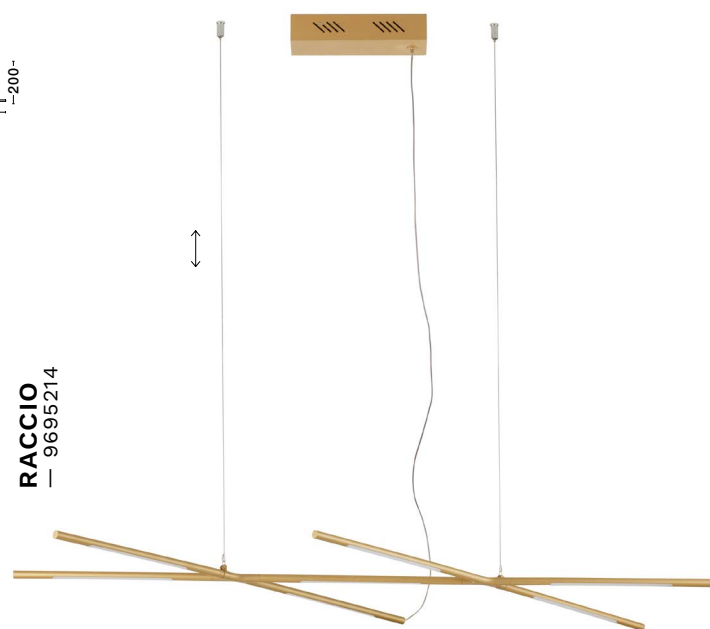

RACCIO
— 9695214