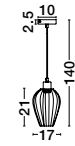

PEPPINO
— 7605178