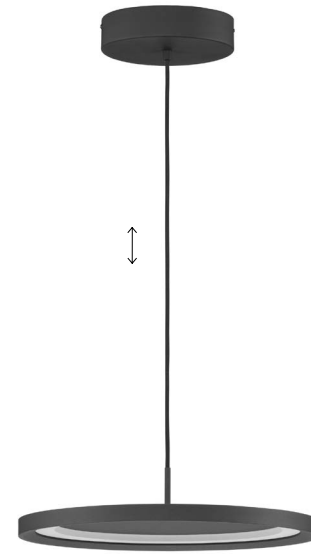

ANDRIA
— 9212909