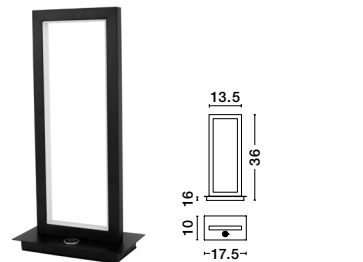

WENNA
— 9500811

ENSIO
— 9077010