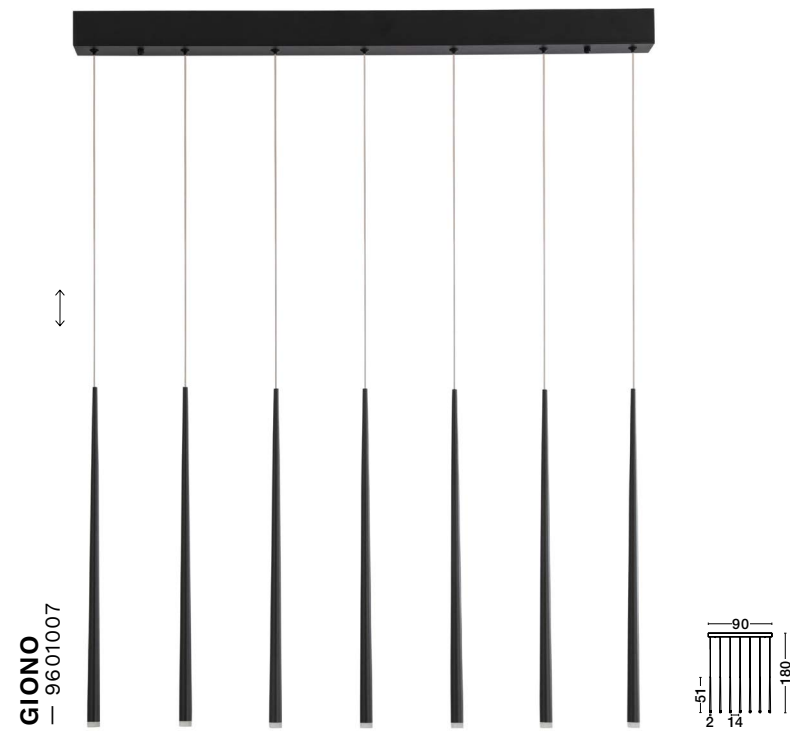

GIONO
— 9601007

GIONO
— 9601012

Sandy Black
Aluminium & Acrylic
LED · 29 Watt
220-240 Volt
3434Lm · 3000K
IP20

—
D: 50
H: 230 cm