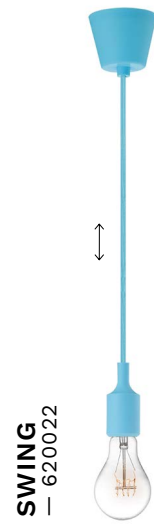

SWING
— 620022