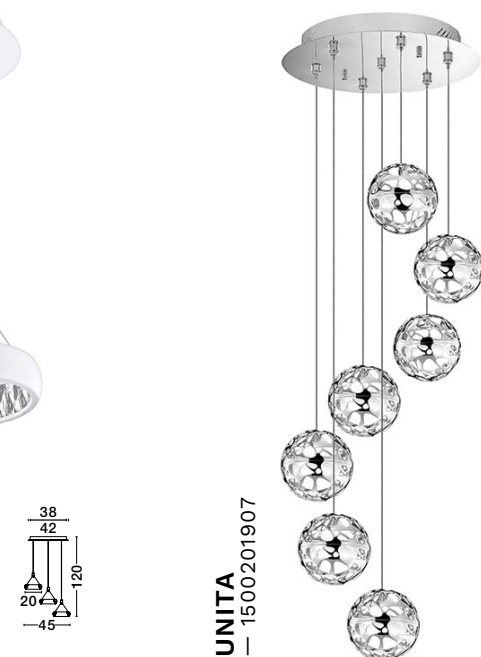

UNITA
— 1500201907

CESENA
— 81002002

Chrome Aluminium
& Acrylic
LED · 42 Watt
220-240Volt
2750Lm · 3000K
IP20
—
L: 105
W: 8.5
H: 120 cm

NETUNO
— 9364039

[Triac Dimmable]
Chrome Aluminium
& Acrylic
Crystal
LED · 32 Watt
220-240Volt
1580Lm · 3000K
IP20
—
D: 60
H: 120 cm

PLASENCIA
— 81007201

Chrome Aluminium
& Acrylic
LED · 27 Watt
220-240Volt
1890Lm · 3000K
IP20
—
D: 49.5
H: 11.5 cm

FUNGO
— 9357085

[Triac Dimmable]
Chrome Aluminium
& Acrylic
LED · 47 Watt
220-240Volt
2630Lm · 3000K
IP20
—
L: 98
H: 26 cm

LUMI
— 17320201

Matt White
Aluminium
& K9 Crystal
LED · 36 Watt
220-240Volt
2160Lm · 3000K
IP20
—
D: 45
H: 120 cm

UNITA
— 1500201907

Chrome Aluminium
& Opal Crystal
LED · 35 Watt
220-240Volt
2688Lm · 3000K
IP20
—
D: 35
H: 170 cm