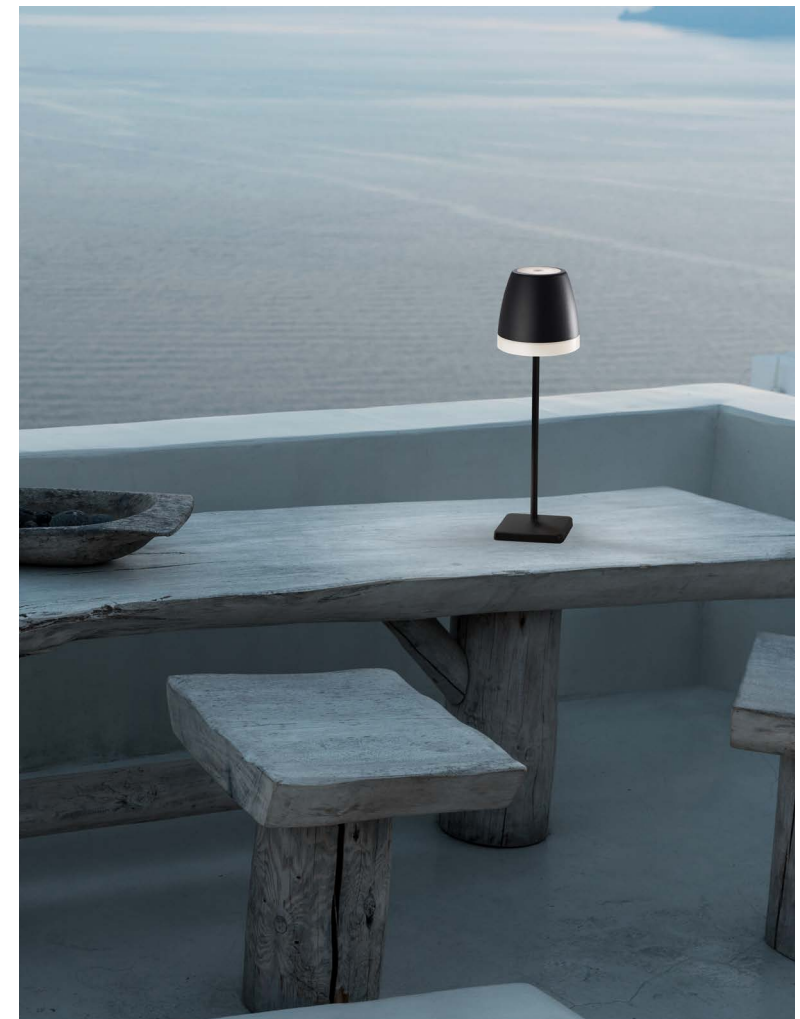

ZENITH
— 713212

Dark Gray Aluminium & White Acrylic
LED E27 · 1x16 Watt
100-240 Volt · IP44
BULB EXCLUDED
—
L: 23
W: 9.5
H: 26.4 cm

BAY
— 9120711

Anthracite Die-Casting Aluminium, Clear Glass & Acrylic
LED · 1.5 Watt
220-240Volt
152Lm · 3000K
IP65
—
L: 12.6
W: 8.3
H: 25.2 cm

NORTH
— 742071

Dark Gray Aluminium & Glass
LED · 18 Watt
220-240Volt
1440Lm · 3000K
IP20
—
L: 13
W: 19.5
H: 20-29 cm

COLT
— 9223400

COLT
— 9223401

COLT
— 9223400

Sandy Black Die-Casting Aluminium & Acrylic
LED · 1 Watt
24Vdc · 104Lm
3000K · IP44
—
D: 11
H: 38 cm

COLT
— 9223401

Sandy White Die-Casting Aluminium & Acrylic
LED · 1 Watt
24Vdc · 104Lm
3000K · IP44
—
D: 11
H: 38 cm