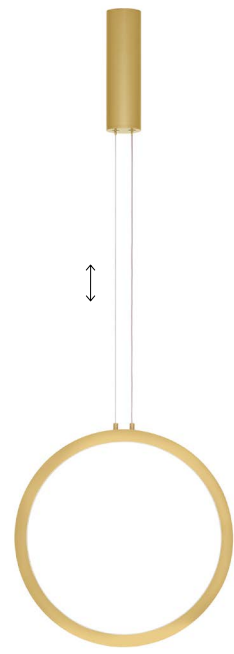

CHANGE
— 9070166