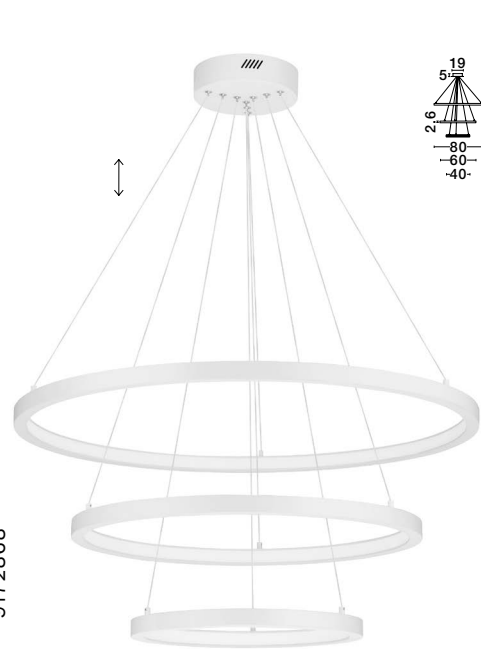

EMPATIA
— 9172860

EMPATIA
— 9172868