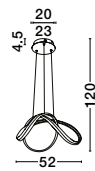

TRUNO
— 9104722