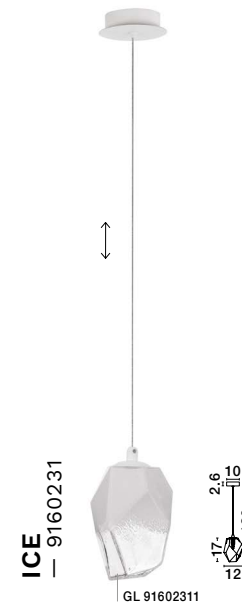

ICE
— 9160231

GL 91602311