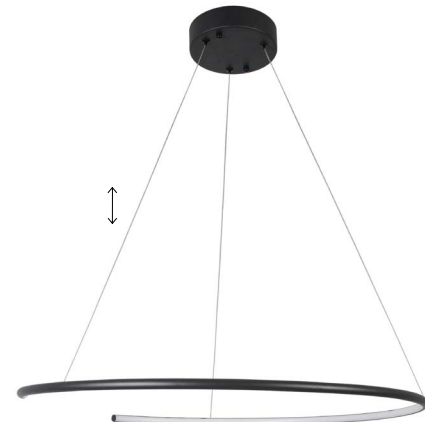

BREDA
— 9010023