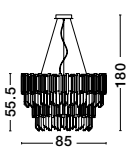

MAGNOLIA
— 9824080

Gold Aluminum
& Crystal
LED E14 · 5x5 Watt
100-240 Volt · IP20
BULB EXCLUDED
—
D: 40
H: 120 cm
Crystal: 96 pcs

MAGNOLIA
— 9824081

Gold Aluminum
& Crystal
LED E14 · 6x5 Watt
100-240 Volt · IP20
BULB EXCLUDED
—
D: 50
H: 120 cm
Crystal: 120 pcs

MAGNOLIA
— 9824078

Gold Aluminum
& Crystal
LED E14 · 5x5 Watt
100-240 Volt · IP20
BULB EXCLUDED
—
D: 40
H: 32.5 cm
Crystal: 96 pcs

MAGNOLIA
— 9824082

Gold Aluminum
& Crystal
LED E14 · 2x5 Watt
100-240 Volt · IP20
BULB EXCLUDED
—
L: 24
W: 16.3
H: 26.5 cm
Crystal: 21 pcs

BALADONA
— 81091718

Golden Brass
Aluminum & Crystal
LED G9 · 18x5 Watt
100-240 Volt · IP20
BULB EXCLUDED
—
D: 85
H: 180 cm