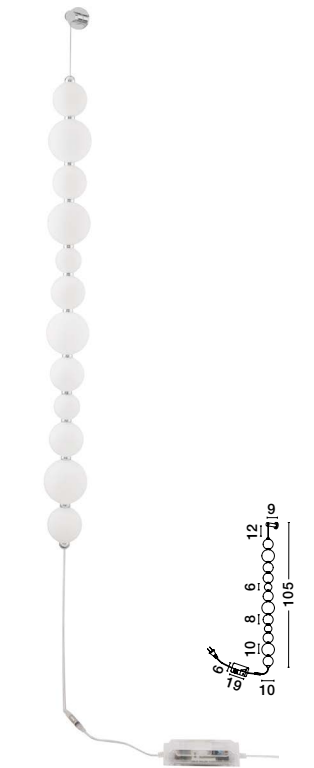

Special Offers

NEBULA
— 9186901

ATOS
— 9695235

BRILLANTE
— 9186907

BRILLE
— 9522030

SOLE
— 9186905

NEBULA
— 9186901

Titanium Black
Copper
LED · 25 Watt
220-240Volt
1634Lm · 3000K
IP20
—
D: 49
H: 150 cm
Led Chip: 60 Pcs

BRILLANTE
— 9186907

Chrome Aluminium
& Acrylic
LED · 6 Watt
220-240Volt
246Lm · 3200K
IP20
—
D: 11
H: 16 cm

BRILLE
— 9522030

Gold Aluminium
& Acrylic
LED · 4 Watt
220-240Volt
231Lm · 3000K
IP20
—
D: 12
H: 29 cm
Cable L: 200 cm

PERLA
— 9186913

PERLA
— 9186919

PERLA
— 9186920

CELIA
— 9820605

CELIA
— 9820601

PERLA
— 9186913

[Triac Dimmable]
Chrome Metal
& Opal Glass
LED · 56 Watt
220-240Volt
4734Lm · 3000K
IP20

L: 50
W: 5.3
H: 132 cm

PERLA
— 9186919

[Triac Dimmable]
Chrome Metal
& Opal Glass
LED · 23 Watt
220-240Volt
2281Lm · 3000K
IP20

D: 31
H: 150 cm

PERLA
— 9186920

[Dimmable Switch]
Chrome Metal
& Opal Glass
LED · 42 Watt
220-240Volt
3958Lm · 3000K
IP20