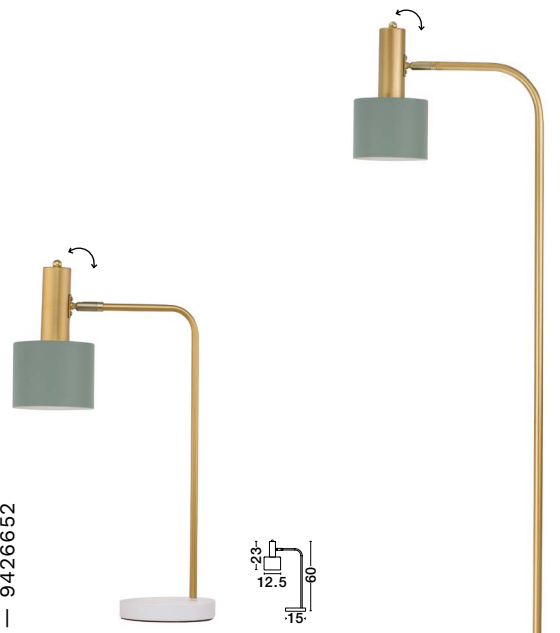

PAZ
— 9426652