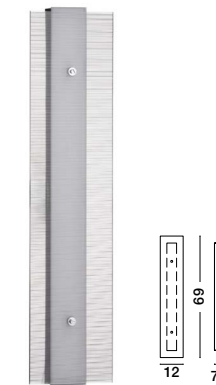

D: 64
H: 120 cm

PAULINE
— 9695261

PAULINE
— 9695262

PAULINE
— 9695264

PAULINE
— 9695265

PAULINE
— 9695261

[Triac Dimmable]
Sandy Black
Aluminium
& Clear Glass
LED · 37 Watt
220-240Volt
2646Lm · 3000K
IP20
—
D: 55
H: 180 cm