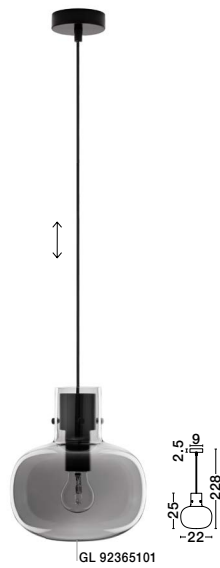

POLSO
— 6161202

Matt White
Aluminium & Acrylic
LED · 6 Watt
220-240Volt
390Lm · 3000K
IP20
—
D: 15
W: 4.8 cm

CINZIA
— 9236510

CINZIA
— 9236540

CINZIA
— 9236500

CINZIA
— 9236520

CINZIA
— 9236510

Smokey Glass
Black Metal Base
LED E27 · 1x12 Watt
100-240 Volt · IP20
BULB EXCLUDED