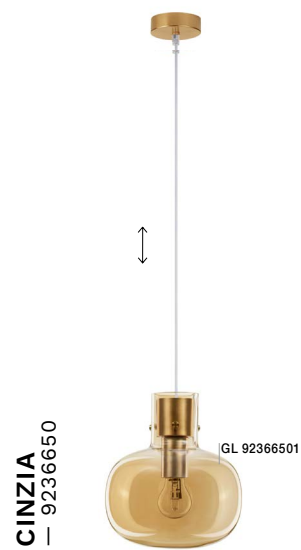

CINZIA
— 9236650

GL 92366501