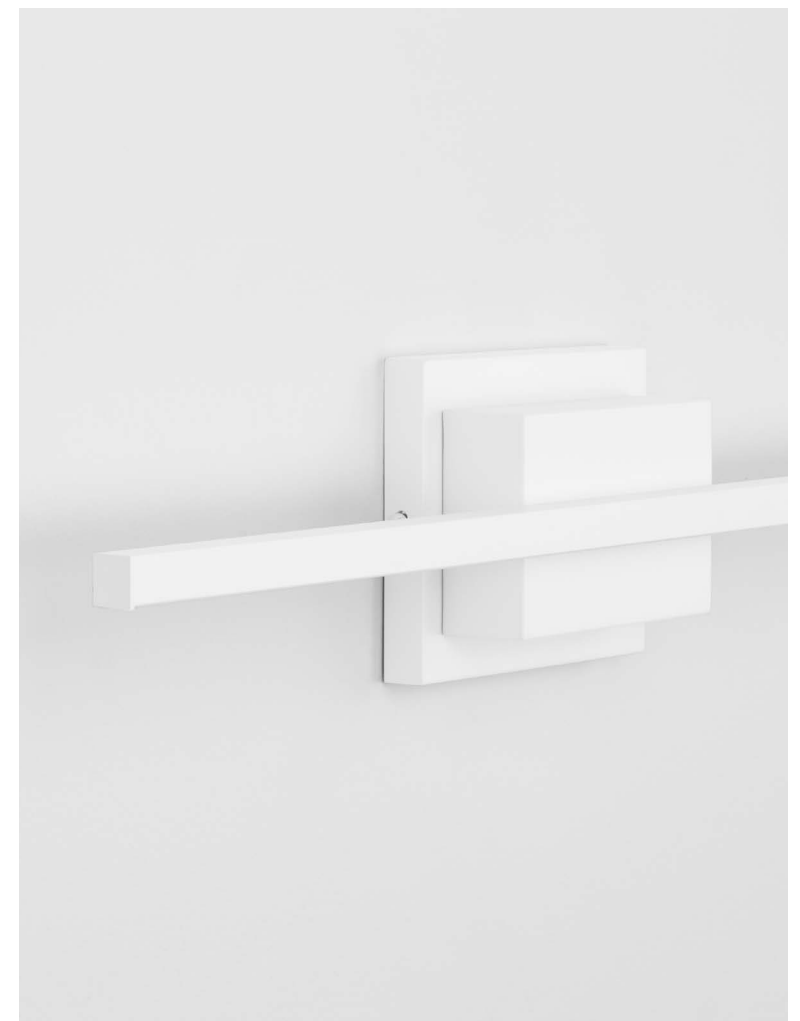

—
D: 25
H: 100 cm

VINCE
— 620545

Green Silicon
& Green Fabric Wire
LED E27 · 1x60 Watt
100-240 Volt · IP20
BULB EXCLUDED

—
D: 40
H: 130 cm

AZURE
— 9267021

AZURE
— 9267022

AZURE
— 9267023

AZURE
— 9267021