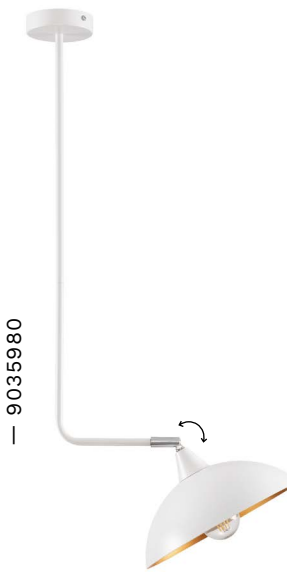

MIRBA
— 9035980