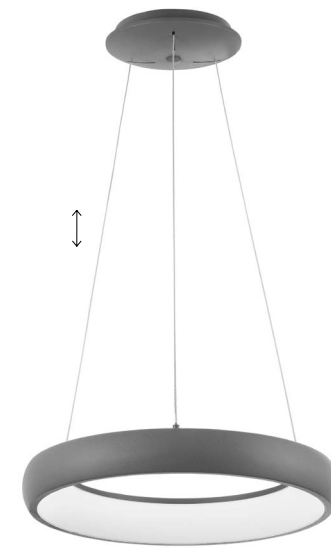

ALBI
— 8105619