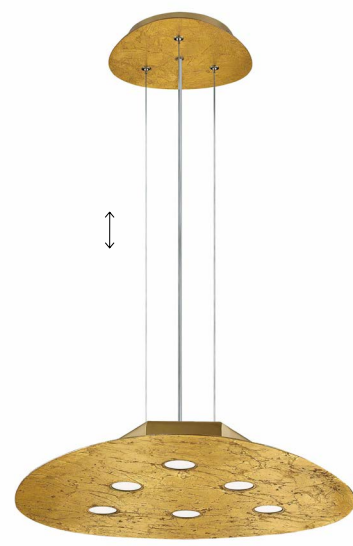

PAULINE
— 9695265

Silver Aluminium
& Clear Glass
LED · 15 Watt
220-240Volt
1187Lm · 3000K
IP20
—
L: 12
W: 7.5
H: 69 cm

TRIANGOLO
— 51609201

TRIANGOLO
— 51609202

COPERCHIO
— 51606801

PROSPETTIVA
— 51606601

SOLEIL
— 9006080

SOLEIL
— 9006081

TRIANGOLO
— 51609201

Aluminium Sandy
White
LED · 30 Watt
220-240Volt
1800Lm · 3000K
IP20
—
L: 46
W: 45.5
H: 120 cm

TRIANGOLO
— 51609202

Aluminium Gold Foil
LED · 30 Watt
220-240Volt
1800Lm · 3000K
IP20
—
L: 46
W: 45.5
H: 120 cm