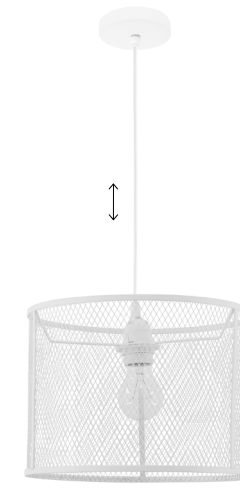

IAN
— 9620128

Matt Black Metal
Natural Wood
LED E27 · 1x12 Watt
100-240 Volt · IP20
BULB EXCLUDED
—
D: 26
H: 110 cm

LYRON
— 9555803

LYRON
— 9555802

IAN
— 9620131

LYRON
— 9555800

NET
— 8809302

IAN
— 9620125