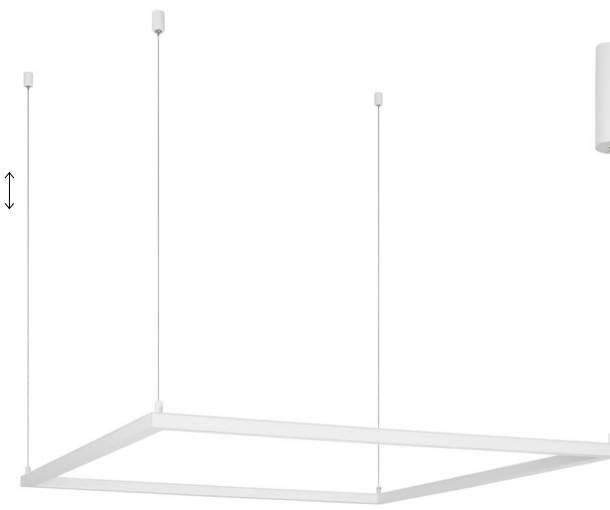

ETERNA
— 9990733

ETERNA
— 9990731