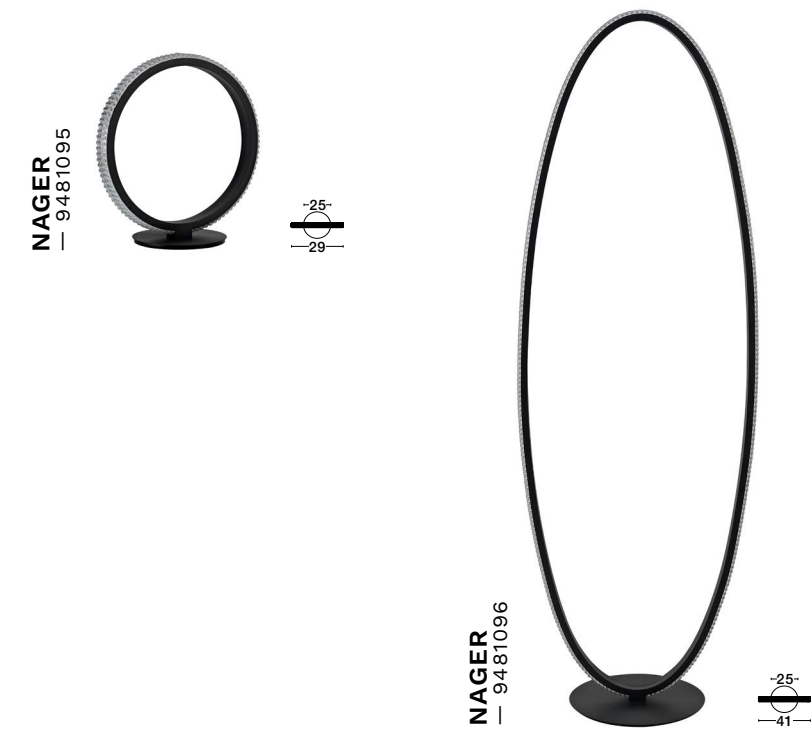

ADRIA
— 9530229

[Triac Dimmable]
Sandy Black
Aluminium & Acrylic
LED · 52 Watt
220-240Volt
3120Lm · 3000K
IP20
—
D: 60
H: 150 cm

PRESTON
— 9865140

PRESTON
— 9865110

GRANIA
— 9818511

GRANIA
— 9818513

NAGER
— 9481095