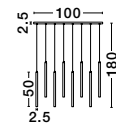

TRIMLE
— 9287930