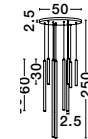

TRIMLE
— 9287930

TRIMLE
— 9287940

TRIMLE
— 9287920

TRIMLE
— 9287921

TRIMLE
— 9287945

TRIMLE
— 9287918

Gold Aluminium & Acrylic
LED · 3 Watt
220-240Volt
271Lm · 3000K
IP20

—
D: 2.5
H: 150 cm