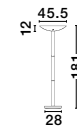

ROCCO
— 9020302