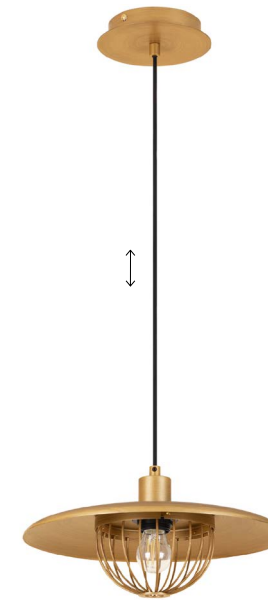

D: 48
H: 180 cm

FOGGIA
— 82148748

FOX

— 9035951

Gold Metal
LED E27 · 1x12 Watt
100-240 Volt · IP20
BULB EXCLUDED

D: 33
H: 150 cm

FOX
— 9035951

FOX