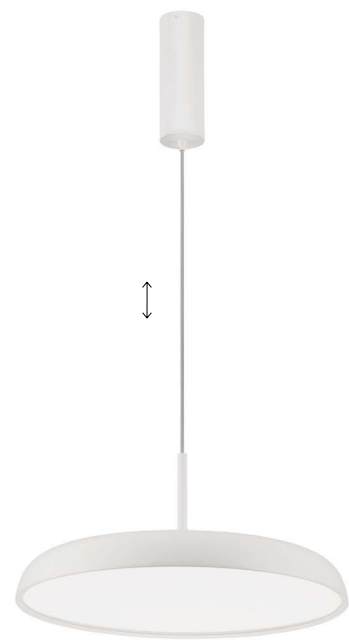

LINUS
— 9005648