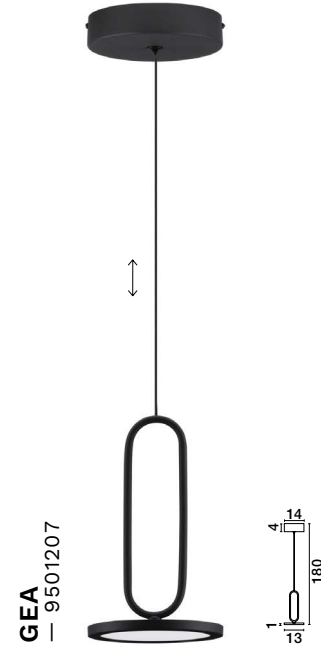

—
L: 107
W: 15
H: 150 cm

PETTINE
— 1300303209

Satin Gold Metal
& Acrylic
LED · 44 Watt
220-240Volt
3946Lm · 3000K
IP20

—
L: 50.8
W: 47.7
H: 11.9 cm

PETTINE
— 1500301612

Chrome Metal
& Acrylic
LED · 60 Watt
220-240Volt
4000Lm · 3000K
IP20

—
L: 51
W: 48
H: 120 cm

ROCCO
— 9020302

[Dimmable]
Antique Gold Brass
Metal & Acrylic Matt
White Glass
LED · 30 Watt
220-240Volt
2700Lm · 3000K
IP20

—
D: 45.5
H: 181 cm

SCOPE
— 9695250

SCOPE
— 9695251

GEA
— 9501207