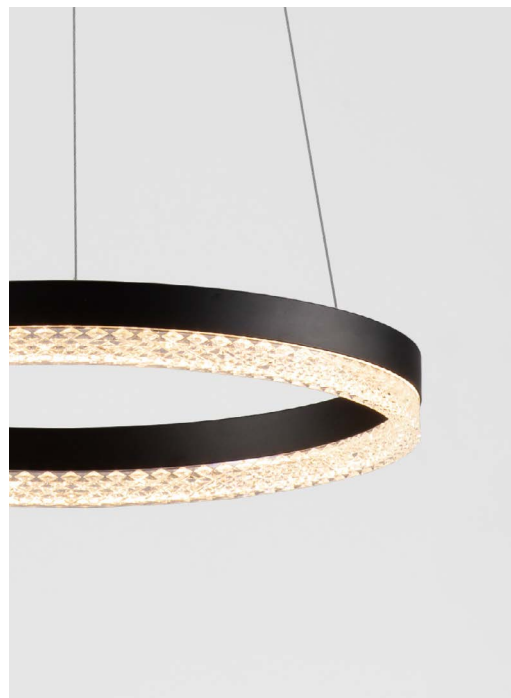

ADRIA
— 9530225

[Triac Dimmable]
Sandy Black
Aluminium & Acrylic
LED · 23 Watt
220-240Volt
1380Lm · 3000K
IP20
—
D: 40
H: 150 cm

ADRIA
— 9530227

[Triac Dimmable]
Sandy Black
Aluminium & Acrylic
LED · 32 Watt
220-240Volt
1920Lm · 3000K
IP20
—
D: 60
H: 150 cm

ADRIA
— 9530226

[Triac Dimmable]
Brass Gold
Aluminium & Acrylic
LED · 23 Watt
220-240Volt
1380Lm · 3000K
IP20
—
D: 40
H: 150 cm

ADRIA
— 9530229

[Triac Dimmable]
Sandy Black
Aluminium & Acrylic
LED · 52 Watt
220-240Volt
3120Lm · 3000K
IP20
—
D: 60
H: 150 cm