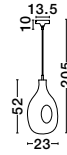

D: 30
H: 120 cm

ADELINA
— 8436402

FUMO
— 4211003

Gray Glass &
White Metal
White Fabric Wire
LED E27 · 1x60 Watt
100-240 Volt · IP20
BULB EXCLUDED

D: 23
H: 205 cm

FUMO
— 4211003

AUDREY
— 8823001

Gray Glass
Brass Metal Black
LED E27 · 1x40 Watt
100-240 Volt · IP20
BULB EXCLUDED