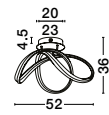

TRUNO
— 9104712