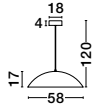

GLIM
— 9081290