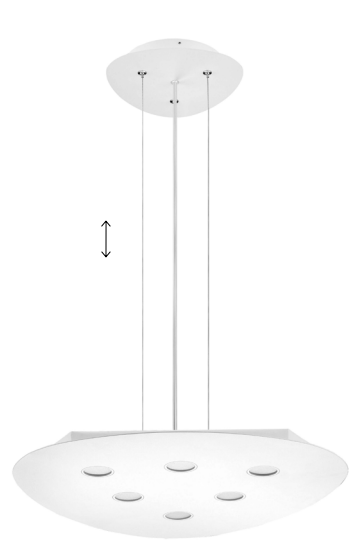

PAULINE
— 9695262

[Triac Dimmable]
Sandy Black
Aluminium
& Clear Glass
LED · 50 Watt
220-240Volt
3143Lm · 3000K
IP20
—
D: 70
H: 180 cm

PAULINE
— 9695264

[Triac Dimmable]
Sandy Black
Aluminium
& Clear Glass
LED · 48 Watt
220-240Volt
4010Lm · 3000K
IP20
—
D: 55
H: 15 cm

PAULINE
— 9695265

Silver Aluminium
& Clear Glass
LED · 15 Watt
220-240Volt
1187Lm · 3000K
IP20
—
L: 12
W: 7.5
H: 69 cm

TRIANGOLO
— 51609201

TRIANGOLO
— 51609202

COPERCHIO
— 51606801

PROSPETTIVA
— 51606601

SOLEIL
— 9006080