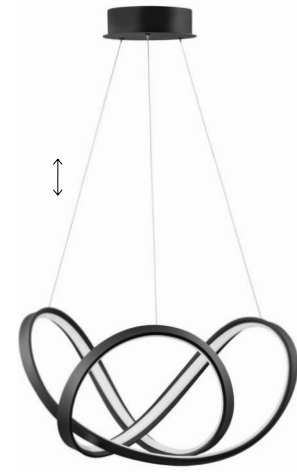

APUS
— 9348053