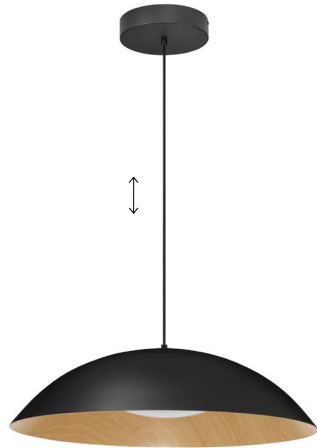

RANDO
— 6167208

Gray Aluminium
& Acrylic
LED · 42 Watt
220-240Volt
2520Lm · 3000K
IP20

—
D: 60
H: 13 cm

ALBA
— 9345656

ALBA
— 9345655

VOLCANO
— 9077882

GLIM
— 9081290

GLIM
— 9081280