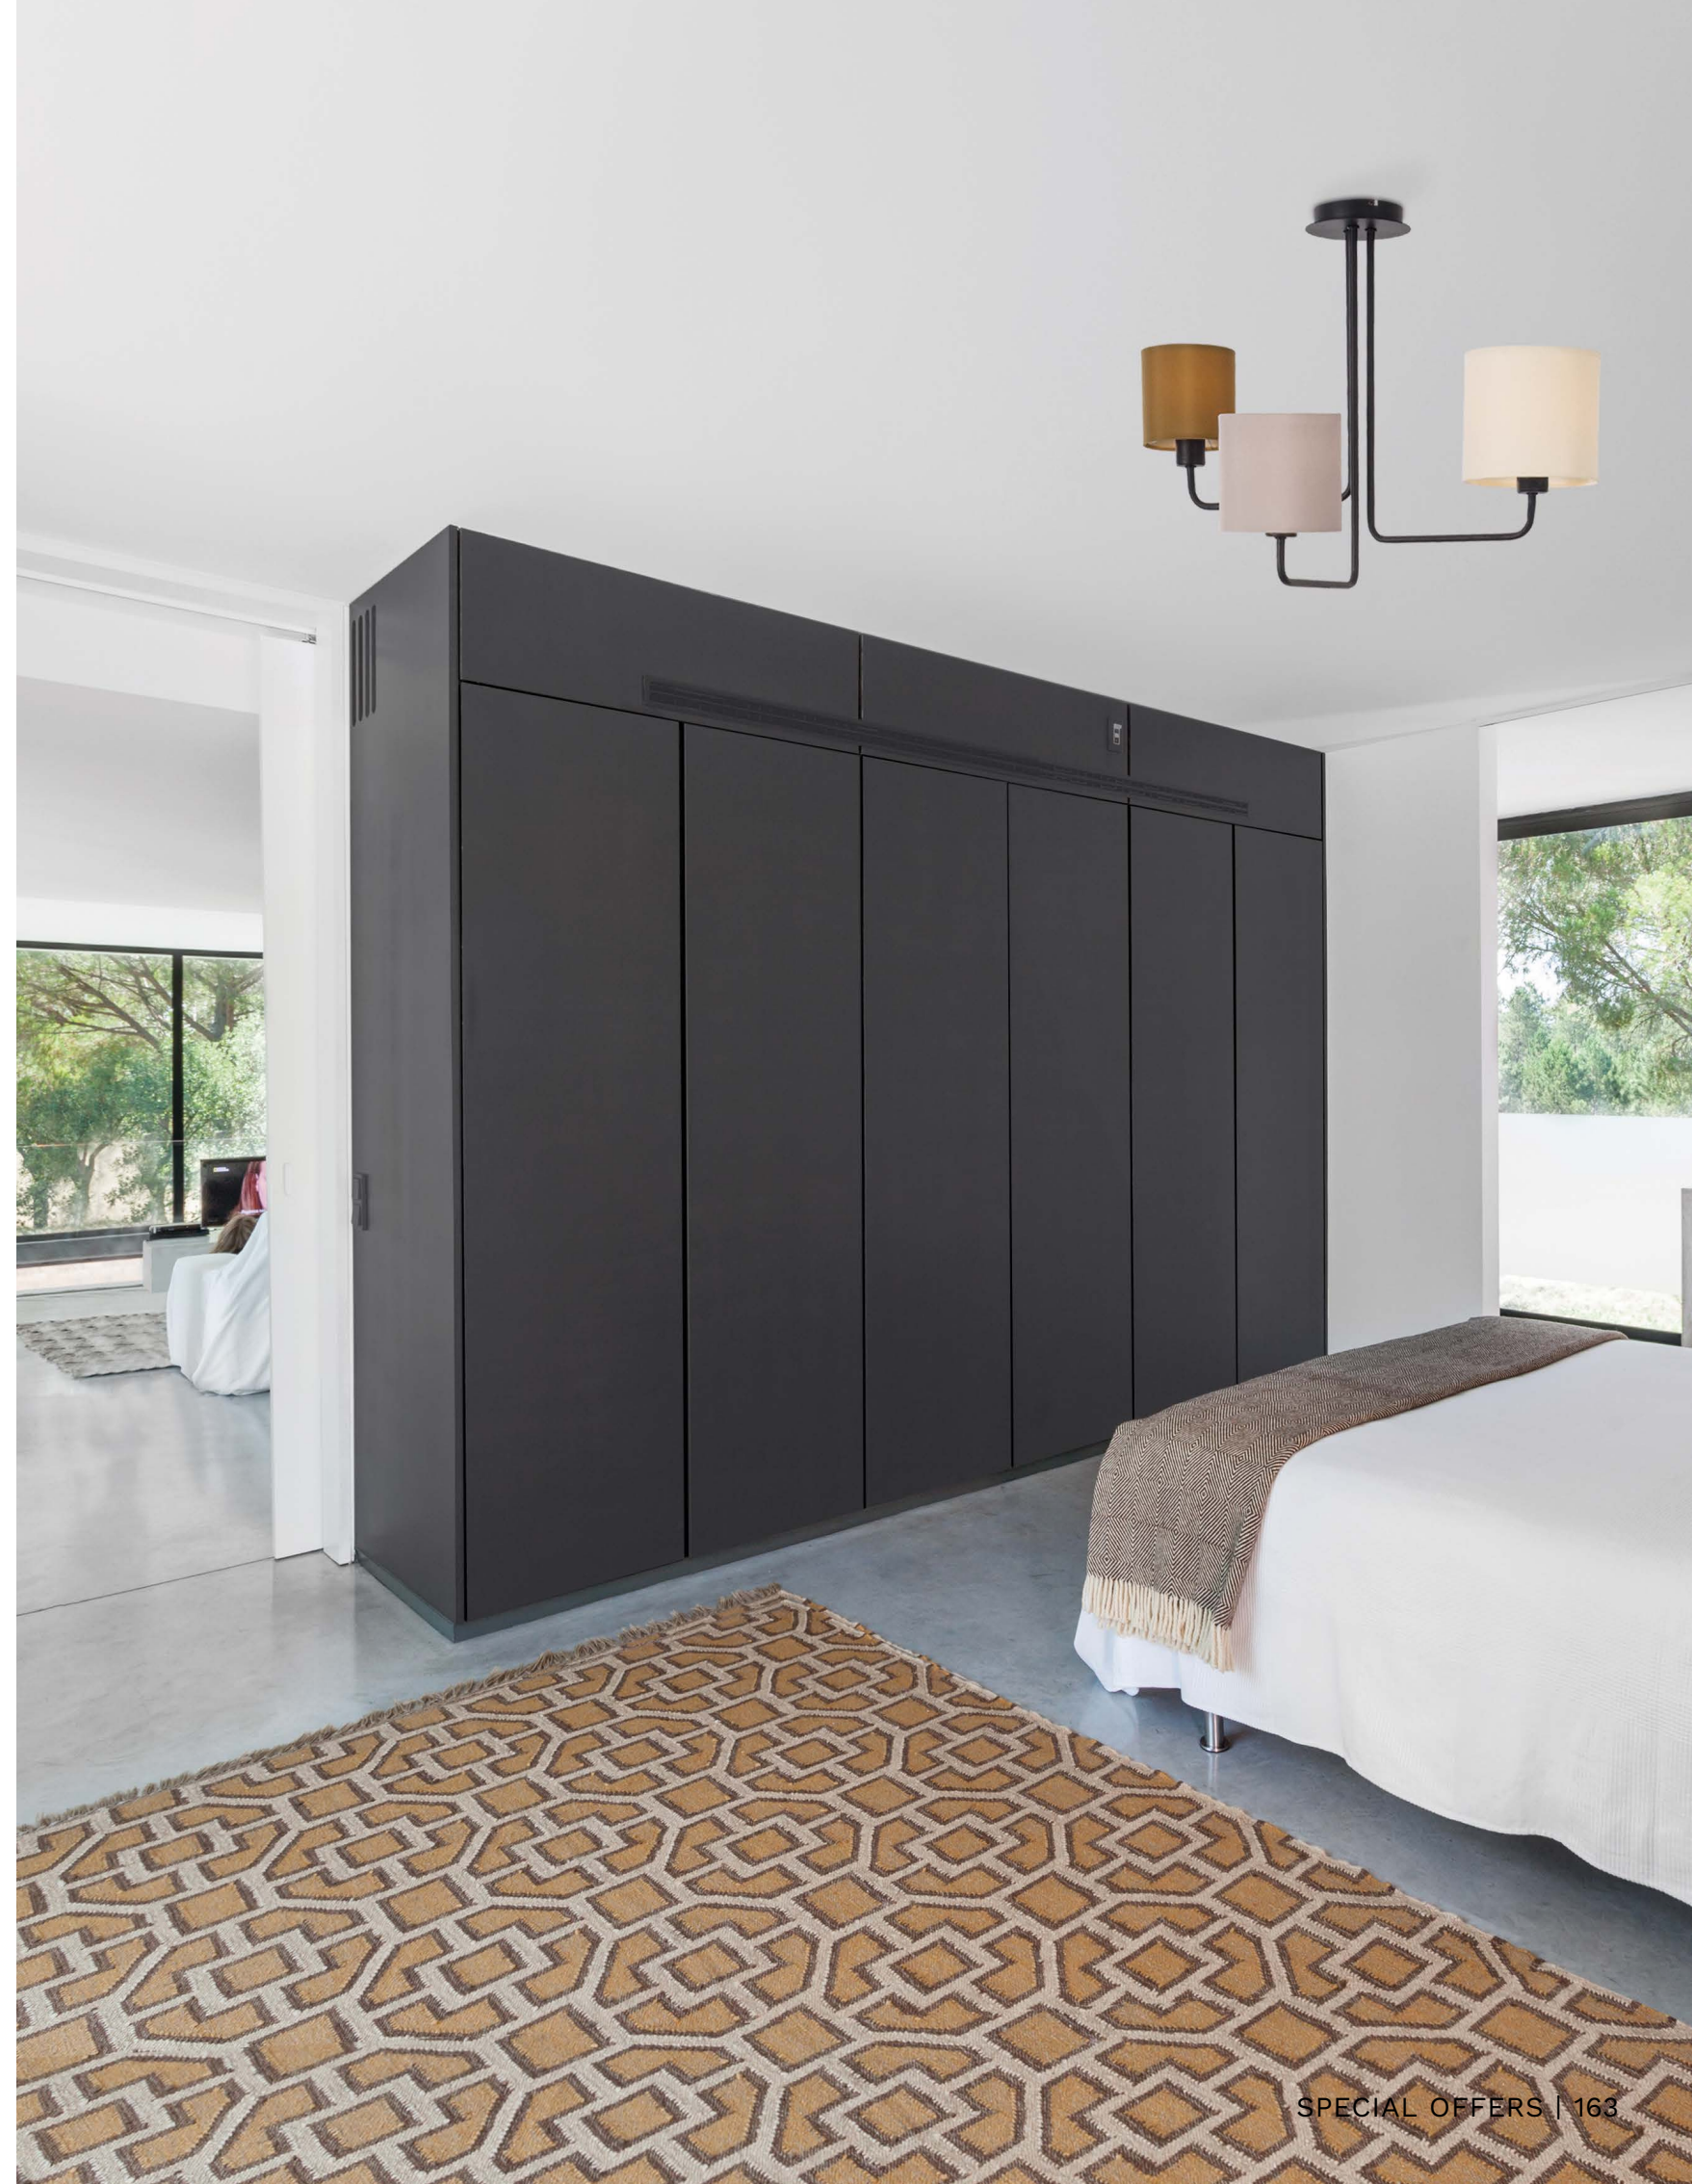

SAVONA
— 9919152

YAMA
— 9180521

VESPER
— 9146703

Black Aluminium
& Steel
LED E27 · 3x12 Watt
100-240 Volt · IP20
BULB EXCLUDED

—
D: 47-83
H: 120 cm

MOIST
— 9036044

Cream Fabric Shade
& Black Metal
LED E27 · 3x12 Watt
100-240 Volt · IP20
BULB EXCLUDED

—
D: 52
H: 98 cm

LEITH
— 9043301

Black Fabric Shade
& Black Aluminium
LED E27 · 1x12 Watt
100-240 Volt · IP20
BULB EXCLUDED

—
D: 30
H: 135 cm
Cable L: 300 cm

SAVONA
— 9919152

White Fabric Shade
Sandy Black
Aluminium
LED E27 · 1x12 Watt
100-240 Volt · IP20
BULB EXCLUDED

—
D: 16
H: 50 cm

BITONTO
— 9151403

Gray, Brown & Ivory
Fabric Shade
Sandy Black Metal
LED E14 · 3x5 Watt
100-240 Volt · IP20
BULB EXCLUDED

—
D: 56
H: 43 cm

YAMA
— 9180521

White Fabric Shade
& White Aluminium
LED E27 · 1x12Watt
100-240 Volt · IP20
BULB EXCLUDED

—
D: 20
H: 176 cm
Cable L: 192 cm