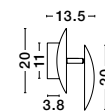

SOLEIL
— 9006080

TRIANGOLO
— 51609201

Aluminium Sandy
White
LED · 30 Watt
220-240Volt
1800Lm · 3000K
IP20
—
L: 46
W: 45.5
H: 120 cm

TRIANGOLO
— 51609202

Aluminium Gold Foil
LED · 30 Watt
220-240Volt
1800Lm · 3000K
IP20
—
L: 46
W: 45.5
H: 120 cm

COPERCHIO
— 51606801

Aluminium Wall
Lamp, Color Sand
White
LED · 16 Watt
220-240Volt
2160Lm · 3000K
IP20
—
L: 20
W: 10
H: 10 cm

PROSPETTIVA
— 51606601

Aluminium Sand
White
LED · 16 Watt
220-240Volt
2160Lm · 3000K
IP20
—
L: 20
W: 10
H: 10 cm

SOLEIL
— 9006080

Sandy Black
Aluminium Outside
Gold leaf
Aluminium Inside
LED · 6 Watt
220-240 Volt
420Lm · 3000K
IP20
—
D: 20
W: 13.5

SOLEIL
— 9006081

Gold Leaf
Aluminium
LED · 6 Watt
220-240 Volt
420Lm · 3000K
IP20
—
D: 20
W: 13.5