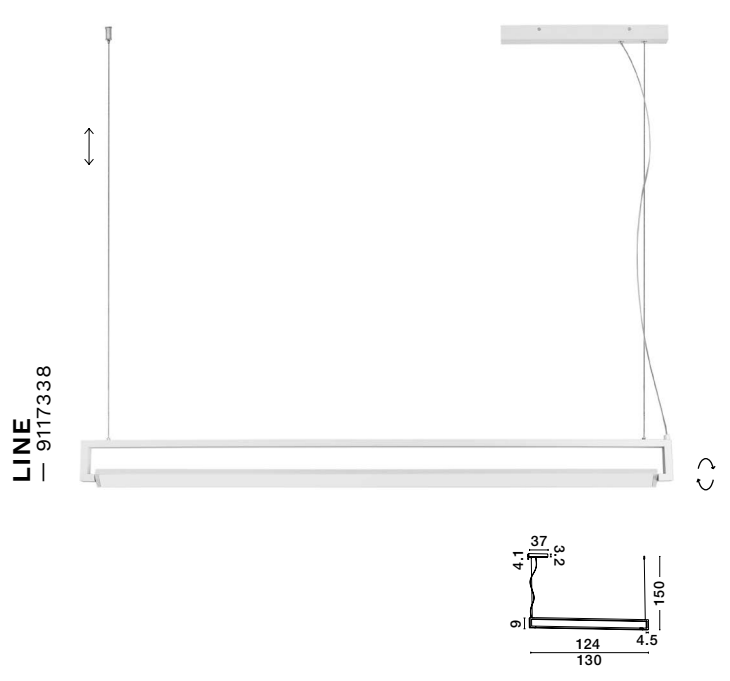

—
L: 100
W: 100
H: 120 cm

ETERNA
— 9990732

[Triac Dimmable]
Sandy Black
Aluminium & Acrylic
LED · 50 Watt
220-240Volt
3818Lm · 3000K
IP20

—
L: 100
W: 100
H: 120 cm

X-LINE
— 9060910

X-LINE
— 9060920

LINE
— 9117338