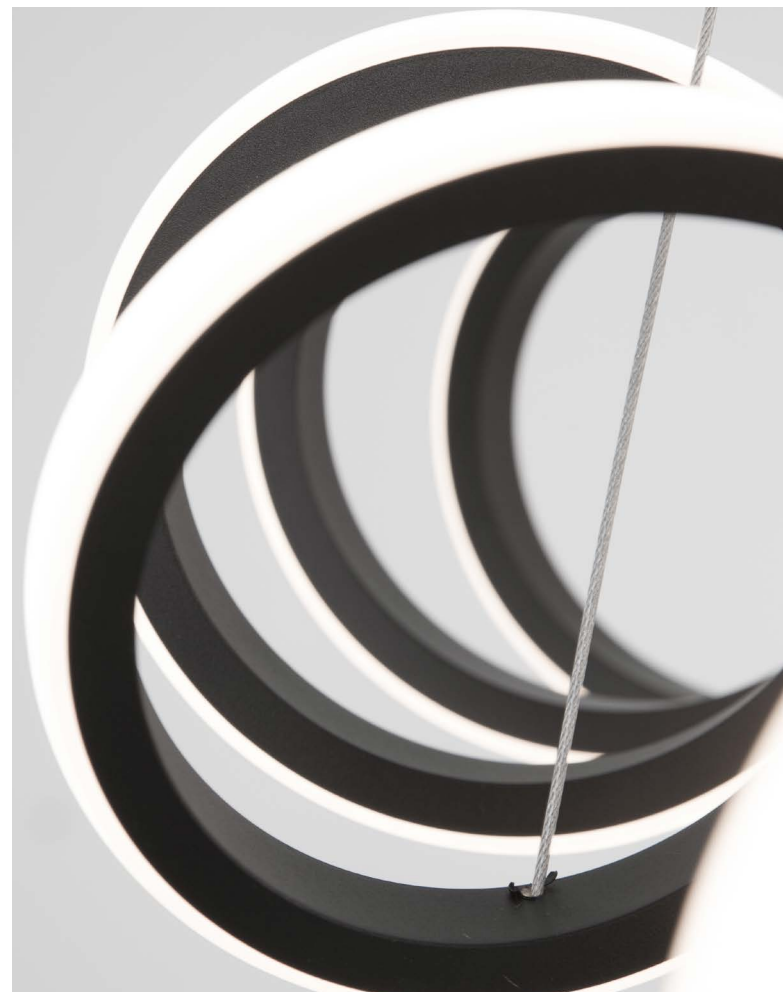

ZINIA
— 9817461