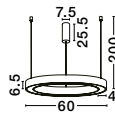

—
D: 80
H: 120 cm

EMPATIA
— 9172860

[Triac Dimmable]
Gold Brass
Aluminium & Acrylic
LED · 60 Watt
220-240Volt
4200Lm · 3000K
IP20

—
D: 60
H: 120 cm

STING
— 9558600

STING
— 9558602

MORBIDO
— 9345638

MORBIDO
— 9345641