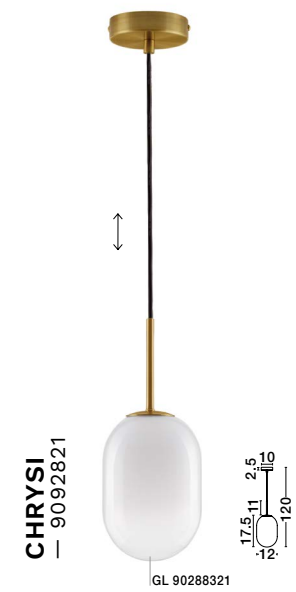

—
D: 16.5
H: 25 cm
Cable L: 160 cm

LATO
— 9624088

Opal Glass & Brass Gold Metal
LED E14 · 1x5 Watt
100-240 Volt · IP20
BULB EXCLUDED

—
D: 15.8
H: 28 cm
Cable L: 160 cm

CHRYSI
— 9092821

GL 90288321

LYON
— 8502962