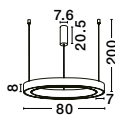

—
D: 80
H: 120 cm

EMPATIA
— 9172860

[Triac Dimmable]
Gold Brass
Aluminium & Acrylic
LED · 60 Watt
220-240Volt
4200Lm · 3000K
IP20

—
D: 60
H: 120 cm

STING
— 9558600

STING
— 9558602

MORBIDO
— 9345638

MORBIDO
— 9345641