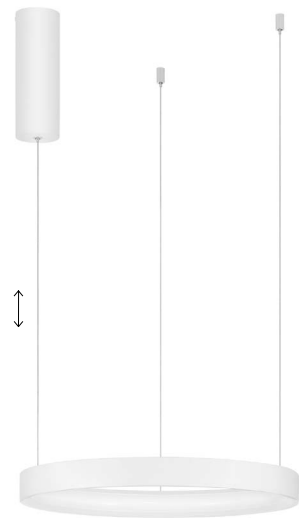

MOTIF
— 9063607

MOTIF
— 9063608

Sandy White
Aluminium & Acrylic
LED · 60 Watt
220-240Volt
4552Lm · 3000K
IP20
—
D: 100
H: 18 cm

MOTIF
— 9063608

PERRINE
— 9345617

PERRINE
— 9345618

PERRINE
— 9345613

PERRINE
— 9345614