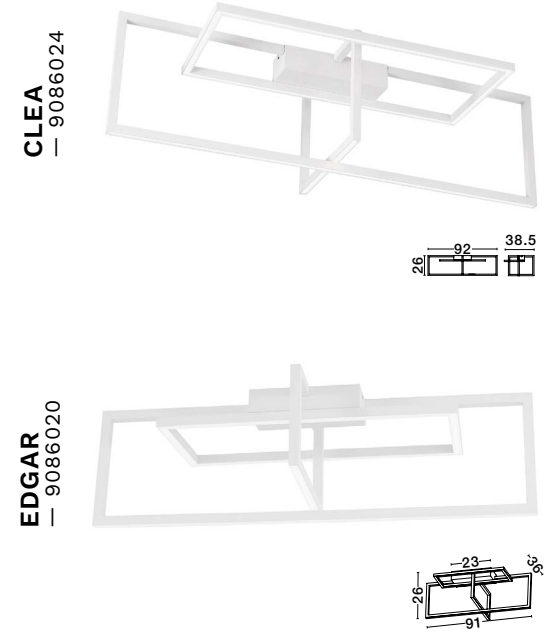

—
L: 100
W: 100
H: 120 cm

ETERNA
— 9990732

[Triac Dimmable]
Sandy Black
Aluminium & Acrylic
LED · 50 Watt
220-240Volt
3818Lm · 3000K
IP20

—
L: 100
W: 100
H: 120 cm

X-LINE
— 9060910

X-LINE
— 9060920

LINE
— 9117338