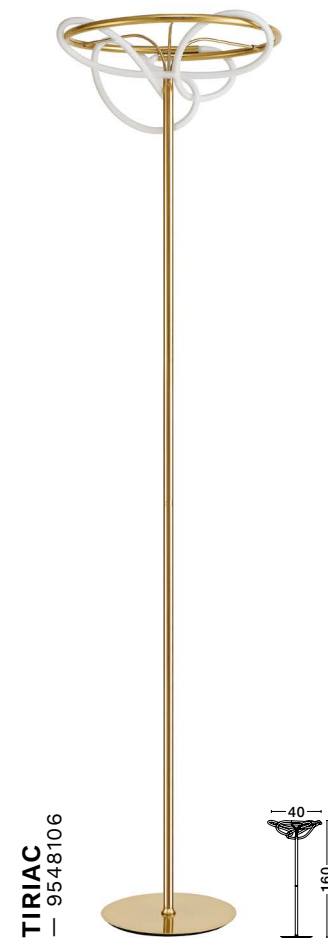

TIRIAC
— 9548106

[Triac Dimmable]
Gold Aluminium
& Acrylic
LED · 98 Watt
220-240Volt
5024Lm · 3000K
IP20
—
L: 150
W: 80
H: 150 cm

FELIX
— 9287916

Gold Aluminium
& Acrylic
LED G9 · 6x5 Watt
100-240 Volt · IP20
BULB EXCLUDED
—
D: 32
H: 120 cm

FELIX
— 9287917

Gold Aluminium
& Acrylic
LED · 20 Watt
220-240Volt
1472Lm · 3000K
IP20
—
D: 18
H: 50 cm

TIRIAC
— 9548106

Gold Aluminium
& Acrylic
LED · 31 Watt
220-240Volt
2784Lm · 3200K
IP20
—
L: 40
H: 160 cm