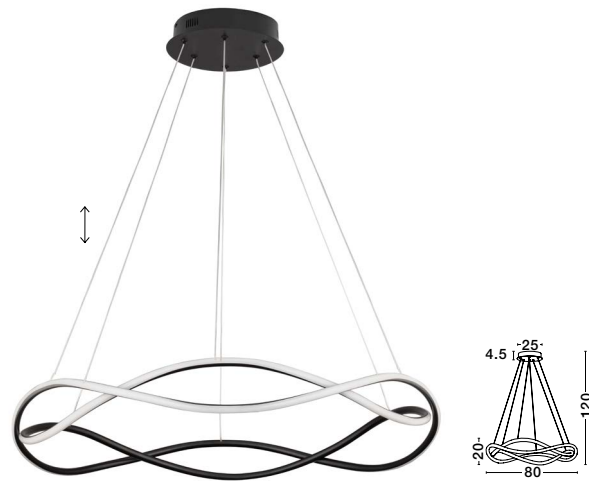

FUSION
— 1701101004

Brass Gold
Aluminium & Acrylic
LED · 40 Watt
220-240Volt
3017Lm · 3000K
IP20
—
D: 47
H: 20 cm

MALVI
— 9357041

JINAL
— 9348103

SELBY
— 9345626

LANA
— 17241401

MALVI
— 9357041

[Triac Dimmable]
Sandy White
Aluminium & Acrylic
LED · 32 Watt
220-240Volt
2745Lm · 3000K
IP20