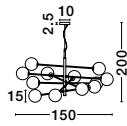

JOLINE
— 9919602

VITRA
— 9143309

GL 91433061

NESO
— 9624094

GL 96240941

NESO
— 9624095

JOLINE
— 9919602

Opal Glass
Sandy Black Metal
& Aluminium
LED · 16 Watt
220-240 Volt
1030Lm · 3200K
IP20
—
L: 35
W: 12.5
H: 115 cm

VITRA
— 9143309

Opal Glass
Satin Gold & Black
Metal
LED G9 · 12x5 Watt
100-240 Volt · IP20
BULB EXCLUDED

—
D: 150
H: 200 cm

NESO
— 9624094

Opal Glass
Brushed Gold
& Black Aluminium
LED E14 · 1x5 Watt
100-240 Volt · IP20
BULB EXCLUDED

—
L: 42
W: 15
H: 40 cm

NESO
— 9624095

Smokey Glass
Brushed Gold
& Black Aluminium
LED E14 · 1x5 Watt
100-240 Volt · IP20
BULB EXCLUDED

—
L: 42
W: 15
H: 40 cm