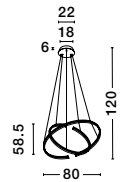

TORRENTE
— 9392012