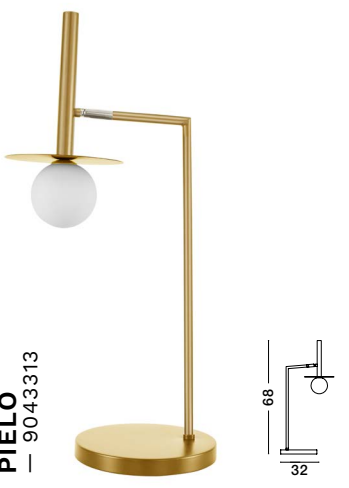

—
D: 39
H: 180 cm

ICE
— 9260235

Gradient White
Glass & White Metal
LED G9 · 5x5 Watt
100-240 Volt · IP20
BULB EXCLUDED

—
L: 84
W: 12
H: 180 cm

AGRIGENTO
— 1700306001

AGRIGENTO
— 1700306002

PIELO
— 9043313

PIELO
— 9043314