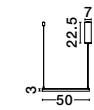

ETERNA
— 9990735

ETERNA
— 9990735

[Triac Dimmable]
Sandy White
Aluminium & Acrylic
LED · 30 Watt
220-240Volt
2188Lm · 3000K
IP20

—
L: 50
W: 50
H: 120 cm

ETERNA
— 9990736

[Triac Dimmable]
Sandy Black
Aluminium & Acrylic
LED · 30 Watt
220-240Volt
2188Lm · 3000K
IP20

—
L: 50
W: 50
H: 120 cm

ETERNA
— 9990733

[Triac Dimmable]
Sandy White
Aluminium & Acrylic
LED · 40 Watt
220-240Volt
3000Lm · 3000K
IP20

—
L: 75
W: 75
H: 120 cm

ETERNA
— 9990734

[Triac Dimmable]
Sandy Black
Aluminium & Acrylic
LED · 40 Watt
220-240Volt
3000Lm · 3000K
IP20

—
L: 75
W: 75
H: 120 cm

ETERNA
— 9990731

[Triac Dimmable]
Sandy White
Aluminium & Acrylic
LED · 50 Watt
220-240Volt
3818Lm · 3000K
IP20

—
L: 100
W: 100
H: 120 cm

ETERNA
— 9990732

[Triac Dimmable]
Sandy Black
Aluminium & Acrylic
LED · 50 Watt
220-240Volt
3818Lm · 3000K
IP20

—
L: 100
W: 100
H: 120 cm