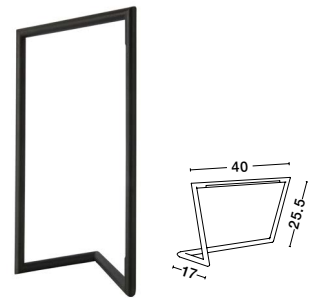

CORNICE
— 9142765

CORNICE
— 9421751

WENNA
— 9500811

ENSIO
— 9077010

ZESIRO
— 9086022

WENNA
— 9500812

CORNICE
— 9142765

[Triac Dimmable]
Sandy Black
Aluminium & Acrylic
LED · 91 Watt
220-240Volt
4860Lm · 3000K
IP20
—
L: 120
H: 160 cm