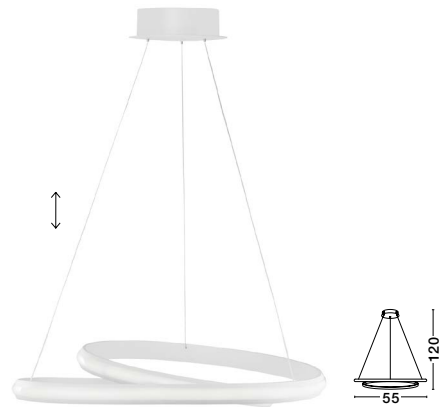

MALVI
— 9357041