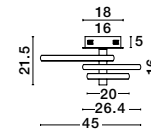

EMIL
— 9349062