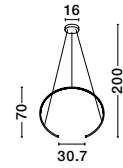

BREDA
— 9010021