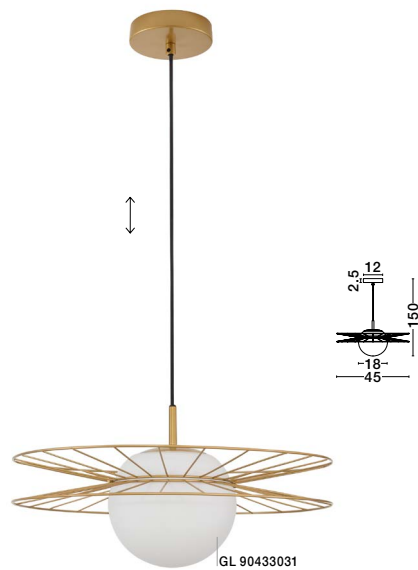

ELLERY
— 9043303

GL 90433031

ELLERY
— 9043302