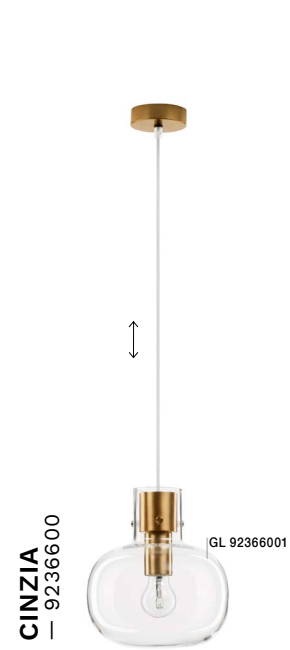

—
D: 30
H: 198 cm

CINZIA
— 9236520

Smokey Glass
Black Metal Base
LED E27 · 3x12 Watt
100-240 Volt · IP20
BULB EXCLUDED

—
L: 86
H: 175 cm

CINZIA
— 9236600

GL 92366001

CINZIA
— 9236630

GL 92366301