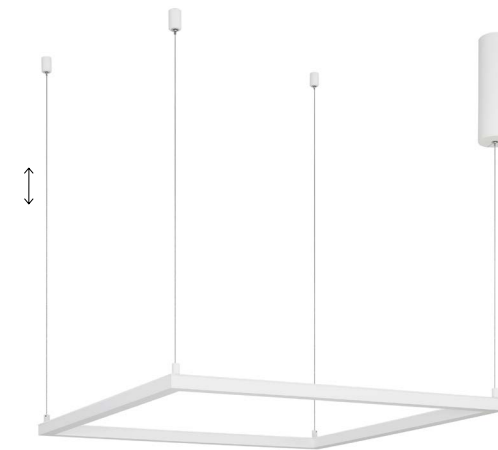

ETERNA
— 9990733