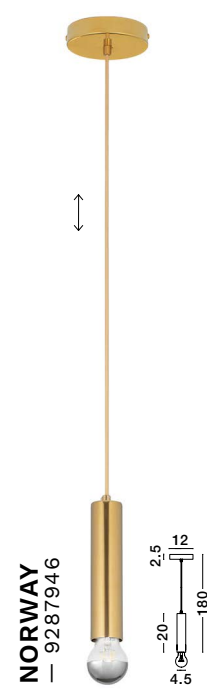

NORWAY
— 9287946