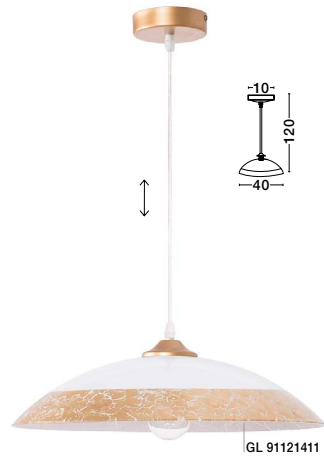

D: 50.5
H: 9 cm

THETA
— 7310602

White Glass
& Crystal
Chrome Aluminium
LED E27 · 3x12 Watt
100-240 Volt · IP20
BULB EXCLUDED

L: 58
W: 26
H: 110 cm

BENITO
— 9112141

GL 91121411

SHELL
— 7326501

GL 73265011