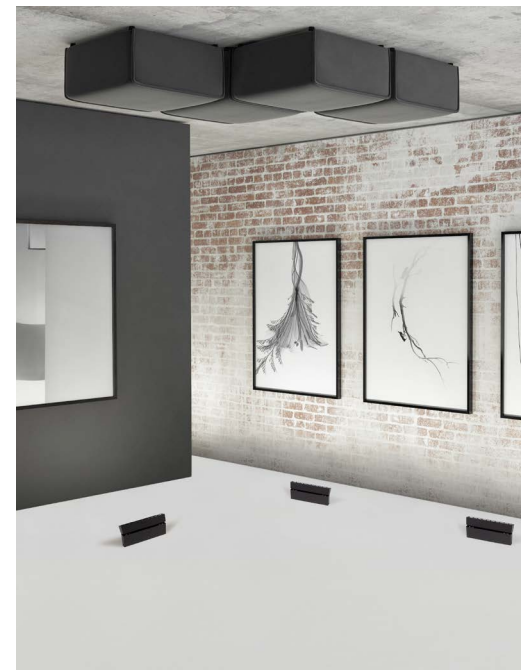

JUNO
— 7770444

White Aluminium
LED · 30 Watt
220-240Volt
2890Lm · 3000K
IP20
—
D: 14
H: 16-26.3 cm

OBERON
— 9114402

Sandy Black
Aluminium
LED · 11 Watt
220-240Volt
938Lm · 3000K
IP20
—
D: 6
H: 18 cm

OBERON
— 9530150

Sandy Black
Aluminium
LED · 6 Watt
220-240Volt
518Lm · 3000K
IP20
—
D: 6
H: 18 cm

OBERON
— 9530160

Sandy White
Aluminium
LED · 6 Watt
220-240Volt
518Lm · 3000K
IP20
—
D: 6
H: 18 cm

OBERON
— 9114401

Sandy White
Aluminium
LED · 11 Watt
220-240Volt
938Lm · 3000K
IP20
—
D: 6
H: 18 cm

BERNARDO
— 7404602

Sandy White
Aluminium
LED · 13 Watt
220-240Volt
1140Lm · 3000K
IP20
—
D: 5
H: 28 cm

BERNARDO
— 7409001

Sandy Black
Aluminium
LED GU10 · 1x10 Watt
100-240 Volt · IP20
BULB EXCLUDED
—
D: 6
H: 18 cm

BERNARDO
— 7409002

Sandy White
Aluminium
LED GU10 · 1x10 Watt
100-240 Volt · IP20
BULB EXCLUDED
—
D: 6
H: 18 cm

PAD
— 9070137

Sandy White
Aluminium
LED · 15 Watt
220-240Volt
1044Lm · 3000K
IP20
—
L: 27.5
W: 4
H: 12.2 cm

PAD
— 9070138

Sandy Black
Aluminium
LED · 15 Watt
220-240Volt
1044Lm · 3000K
IP20
—
L: 27.5
W: 4
H: 12.2 cm