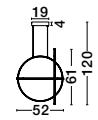

ARTE
— 9114861

ARTE
— 9114861

[Triac Dimmable]
Matt Black
Aluminium & Acrylic
LED · 53 Watt
220-240 Volt
4236Lm · 3000K
IP20
—
D: 52
W: 16
H: 120 cm

ARTE
— 9114862

[Triac Dimmable]
Gold Aluminium
& Acrylic
LED · 53 Watt
220-240 Volt
4236Lm · 3000K
IP20
—
D: 52
W: 16
H: 120 cm

ARTE
— 9113121

[Triac Dimmable]
Matt Black
Aluminium & Acrylic
LED · 29 Watt
220-240 Volt
2449Lm · 3000K
IP20
—
L: 90
H: 120 cm

LEON
— 9512110

Gold Leaf
Aluminium & Acrylic
LED · 23 Watt
220-240 Volt
1760Lm · 3000K
IP20
—
D: 29
H: 143 cm