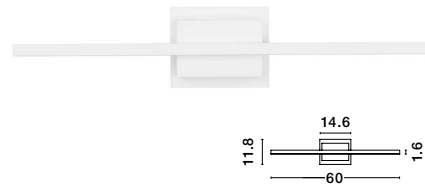

—
D: 25
H: 100 cm

VINCE
— 620545

Green Silicon
& Green Fabric Wire
LED E27 · 1x60 Watt
100-240 Volt · IP20
BULB EXCLUDED

—
D: 40
H: 130 cm

AZURE
— 9267021

AZURE
— 9267022

AZURE
— 9267023

AZURE
— 9267021