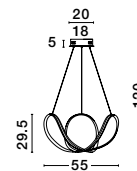

APUS
— 9348053