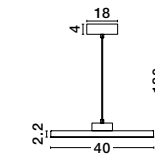

ANDRIA
— 9212909

NODI
— 9081230

Coffee Brown
Aluminium & Acrylic
LED · 30 Watt
220-240Volt
1590Lm · 3000K
IP20
—
D: 45
H: 5 cm

[Triac Dimmable]
Sandy Black
Aluminium & Acrylic
LED · 30 Watt
220-240 Volt
2221Lm · 3000K
IP20
—
D: 40
H: 180 cm

[Triac Dimmable]
Sandy White
Aluminium & Acrylic
LED · 30 Watt
220-240 Volt
2221Lm · 3000K
IP20
—
D: 40
H: 180 cm

Sandy Black
Aluminium & Acrylic
LED · 30 Watt
220-240Volt
2223Lm · 3000K
IP20
—
D: 37
H: 4.6 cm

Sandy White
Aluminium & Acrylic
LED · 30 Watt
220-240Volt
2223Lm · 3000K
IP20
—
D: 37
H: 4.6 cm

Sandy Black
Aluminium & Acrylic
LED · 30 Watt
220-240 Volt
1590Lm · 3000K
IP20
—
D: 45
H: 5 cm

Sandy White
Aluminium & Acrylic
LED · 30 Watt
220-240 Volt
1590Lm · 3000K
IP20
—
D: 45
H: 5 cm