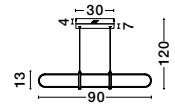

ARTE
— 9113121

ARTE
— 9114861

[Triac Dimmable]
Matt Black
Aluminium & Acrylic
LED · 53 Watt
220-240 Volt
4236Lm · 3000K
IP20
—
D: 52
W: 16
H: 120 cm

ARTE
— 9114862

[Triac Dimmable]
Gold Aluminium
& Acrylic
LED · 53 Watt
220-240 Volt
4236Lm · 3000K
IP20
—
D: 52
W: 16
H: 120 cm

ARTE
— 9113121

[Triac Dimmable]
Matt Black
Aluminium & Acrylic
LED · 29 Watt
220-240 Volt
2449Lm · 3000K
IP20
—
L: 90
H: 120 cm

LEON
— 9512110

Gold Leaf
Aluminium & Acrylic
LED · 23 Watt
220-240 Volt
1760Lm · 3000K
IP20
—
D: 29
H: 143 cm