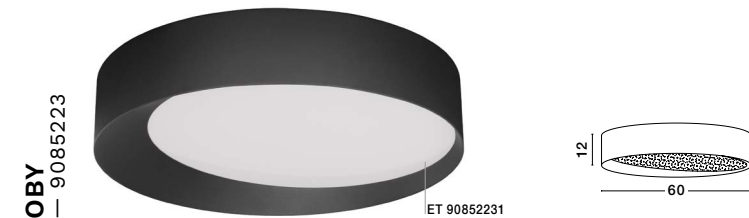

OBY
— 9085221

[Triac Dimmable]
Sandy Black
Aluminium & Acrylic
LED · 30 Watt
220-240Volt
2238Lm · 3000K
IP20
—
D: 45
H: 12 cm

OBY
— 9085222

MAGGIO
— 9111261

MAGGIO
— 9111262

OBY
— 9085222

[Triac Dimmable]
Sandy White
Aluminium & Acrylic
LED · 30 Watt
220-240Volt
2238Lm · 3000K
IP20
—
D: 45
H: 12 cm