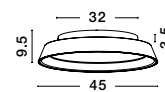

LINUS
— 9005648

VELA
— 9081260

ET 90812701

VELA
— 9081270

LINUS
— 9005648

[Triac Dimmable]
Sandy White
Aluminium & Acrylic
LED · 40 Watt
220-240 Volt
2541Lm · 3000K
IP20
—
D: 45
H: 150 cm

VELA
— 9081260

[Triac Dimmable]
Sandy White
Outside Coffee
Inside Aluminium
& Acrylic
LED · 30 Watt
220-240Volt
1665Lm · 3000K
IP20
—
D: 45
H: 9.5 cm

VELA
— 9081270

[Triac Dimmable]
Sandy Black
Outside Coffee
Inside Aluminium
& Acrylic
LED · 30 Watt
220-240Volt
1665Lm · 3000K
IP20
—
D: 45
H: 9.5 cm