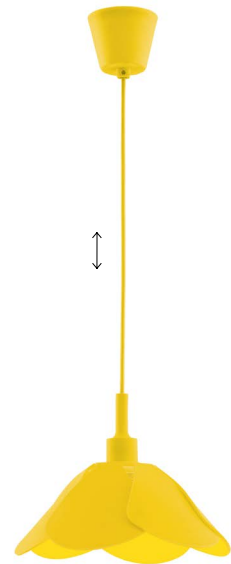

UDINE
— 7204601