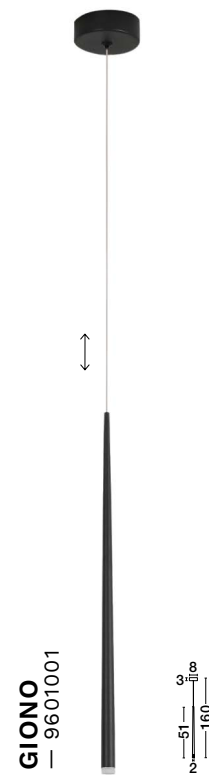

GIONO
— 9601001

Sandy Black
Aluminium & Acrylic
LED · 3 Watt
220-240 Volt
180Lm · 3000K
IP20

—
D: 2
H: 160 cm

GIONO
— 9601001

GIONO
— 9601007

Sandy Black
Aluminium & Acrylic
LED · 21 Watt
220-240 Volt
1280Lm · 3000K
IP20

—
L: 90
W: 5
H: 230 cm