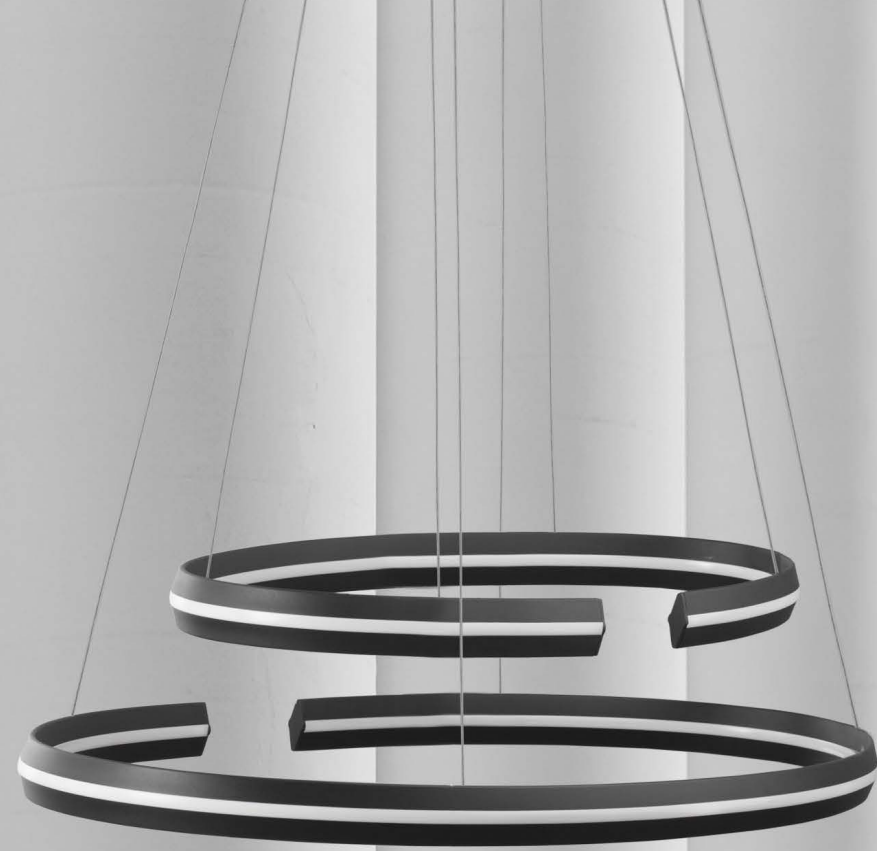

BREDA
— 9010021

BREDA
— 9010023

TORRENTE
— 9392012

EMIL
— 9349062

EMIL
— 9349063

BREDA
— 9010021

Sandy White
Aluminium & Acrylic
LED · 30 Watt
220-240 Volt
1480Lm · 3000K
IP20
—
D: 70
H: 200 cm

BREDA
— 9010023

Sandy Black
Aluminium & Acrylic
LED · 30 Watt
220-240Volt
1480Lm · 3000K
IP20
—
D: 70
H: 200 cm

TORRENTE
— 9392012

[Triac Dimmable]
Sandy Black
Aluminium & Acrylic
LED · 93 Watt
220-240 Volt
3422Lm · 3000K
IP20
—
D: 80
H: 120 cm

EMIL
— 9349062

[Triac Dimmable]
Sandy White
Aluminium & Acrylic
LED · 30 Watt
220-240Volt
2300Lm · 3000K
IP20
—
L: 45
W: 35
H: 21.5 cm

EMIL
— 9349063

[Triac Dimmable]
Sandy Black
Aluminium & Acrylic
LED · 30 Watt
220-240 Volt
2300Lm · 3000K
IP20
—
L: 45
W: 35
H: 21.5 cm