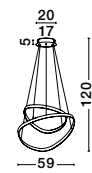

ARIES
— 9357061

[Triac Dimmable]
Sandy White
Aluminium & Acrylic
LED · 33 Watt
220-240Volt
2177Lm · 3000K
IP20
—
D: 74
H: 120 cm

ARIES
— 9357064

[Triac Dimmable]
Sandy Black
Aluminium & Acrylic
LED · 33 Watt
220-240Volt
2177Lm · 3000K
IP20
—
D: 74
H: 120 cm

ARIES
— 9357061

[Triac Dimmable]
Sandy White
Aluminium & Acrylic
LED · 45 Watt
220-240Volt
2364Lm · 3000K
IP20
—
D: 59
H: 120 cm

RUBIC
— 9001100

[Triac Dimmable]
Matt Black & White
Metal, Acrylic
& Silicone
LED · 44 Watt
220-240Volt
2860Lm · 3000K
IP20
—
L: 94
W: 74
H: 7 cm

RUBIC
— 9001101

[Triac Dimmable]
Matt Black & White
Metal, Acrylic
& Silicone
LED · 44 Watt
220-240Volt
3080Lm · 3000K
IP20
—
L: 110
W: 87
H: 7 cm