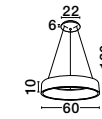

RANDO
— 6167220

RANDO
— 6167220

Black Aluminium
& Acrylic
LED · 42 Watt
220-240Volt
2520Lm · 3000K
IP20

—
D: 60
H: 120 cm

RANDO
— 6167205 (3000K)
— 6167203 (4000K)

Matt White
Aluminium & Acrylic
LED · 42 Watt
220-240Volt
2520Lm · IP20

—
D: 60
H: 120 cm

ALBI
— 8105619

[Triac Dimmable]
Sandy Gray
Aluminium & Acrylic
LED · 32 Watt
220-240Volt
1950Lm · 3000K
IP20

—
D: 41
H: 120 cm

RANDO
— 6167208

Gray Aluminium
& Acrylic
LED · 42 Watt
220-240Volt
2520Lm · 3000K
IP20

—
D: 60
H: 13 cm