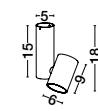

BERNARDO
— 7409001

JUNO
— 7770444

White Aluminium
LED · 30 Watt
220-240Volt
2890Lm · 3000K
IP20
—
D: 14
H: 16-26.3 cm

OBERON
— 9114402

Sandy Black
Aluminium
LED · 11 Watt
220-240Volt
938Lm · 3000K
IP20
—
D: 6
H: 18 cm

OBERON
— 9530150

Sandy Black
Aluminium
LED · 6 Watt
220-240Volt
518Lm · 3000K
IP20
—
D: 6
H: 18 cm

OBERON
— 9530160

Sandy White
Aluminium
LED · 6 Watt
220-240Volt
518Lm · 3000K
IP20
—
D: 6
H: 18 cm

OBERON
— 9114401

Sandy White
Aluminium
LED · 11 Watt
220-240Volt
938Lm · 3000K
IP20
—
D: 6
H: 18 cm

BERNARDO
— 7404602

Sandy White
Aluminium
LED · 13 Watt
220-240Volt
1140Lm · 3000K
IP20
—
D: 5
H: 28 cm

BERNARDO
— 7409001

Sandy Black
Aluminium
LED GU10 · 1x10 Watt
100-240 Volt · IP20
BULB EXCLUDED
—
D: 6
H: 18 cm

BERNARDO
— 7409002

Sandy White
Aluminium
LED GU10 · 1x10 Watt
100-240 Volt · IP20
BULB EXCLUDED
—
D: 6
H: 18 cm

PAD
— 9070137

Sandy White
Aluminium
LED · 15 Watt
220-240Volt
1044Lm · 3000K
IP20
—
L: 27.5
W: 4
H: 12.2 cm

PAD
— 9070138

Sandy Black
Aluminium
LED · 15 Watt
220-240Volt
1044Lm · 3000K
IP20
—
L: 27.5
W: 4
H: 12.2 cm