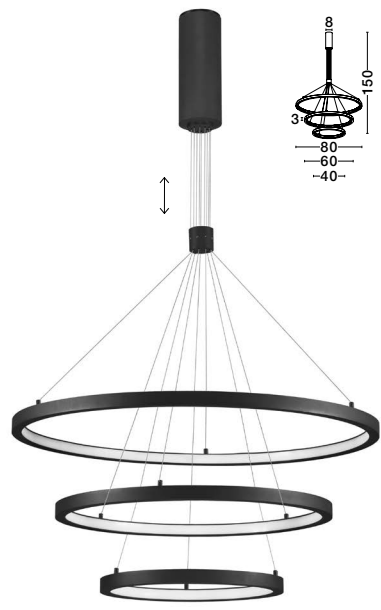

EMPATIA
— 9173108