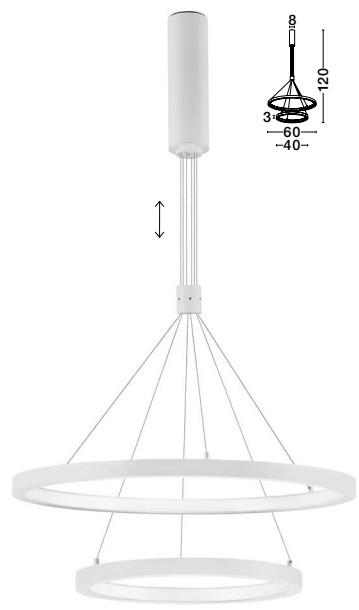

EMPATIA
— 9172760