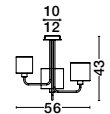

BITONTO
— 9151403