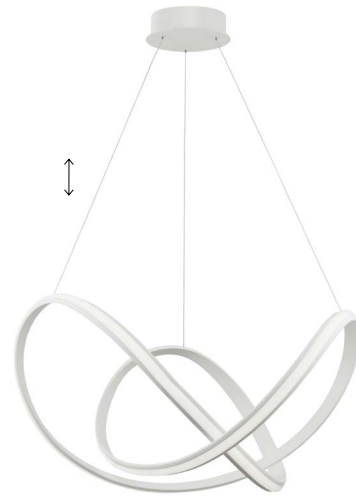

APUS
— 9348052