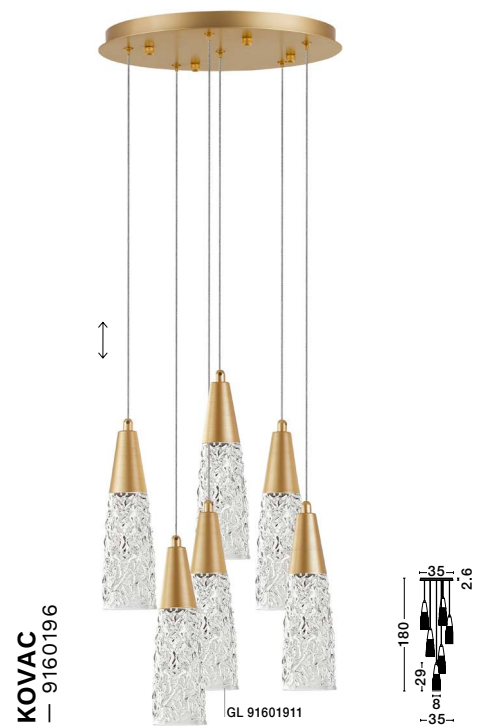

KOVAC
— 9160196

GL 91601911

Gradient White
Glass & Brass Gold
Metal
LED G9 · 1x5 Watt
100-240 Volt · IP20
BULB EXCLUDED
—
D: 12
H: 120 cm

LYON
— 8502962

Mat White
Aluminium & Crystal
LED G9 · 6x42 Watt
100-240 Volt · IP20
BULB EXCLUDED
—
D: 46
H: 140 cm

KOVAC
— 9160196

Clear Structured
Glass & Brass Gold
Metal
LED G9 · 6x5 Watt
100-240 Volt · IP20
BULB EXCLUDED
—
D: 35
H: 180 cm

CHICAGO
— 54784800

Clear Handmade
Glass & Bronze
Metal
LED E27 · 1x40 Watt
100-240 Volt · IP20
BULB EXCLUDED
—
D: 20
H: 175 cm

BOLICHINO
— 5466401

Amber Glass &
Chrome Metal
LED E27 · 4x40 Watt
100-240 Volt · IP20
BULB EXCLUDED
—
D: 44
H: 125 cm