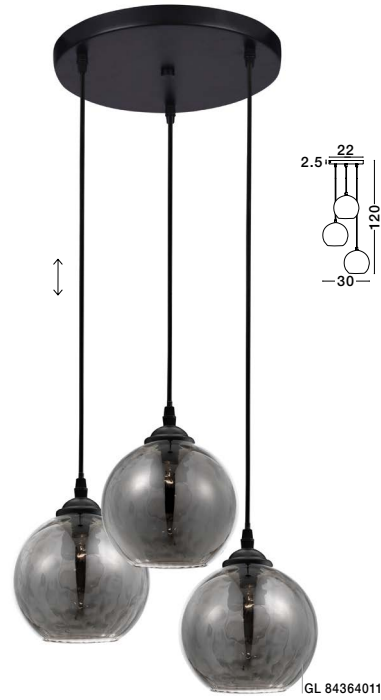

ADELINA
— 8436402

Smokey Glass
Black Metal
LED E27 · 3x12 Watt
100-240 Volt · IP20
BULB EXCLUDED

D: 30
H: 120 cm

ADELINA
— 8436402