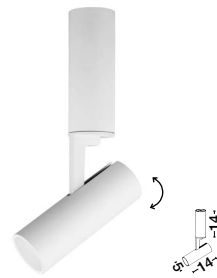

BERNARDO
— 7404602