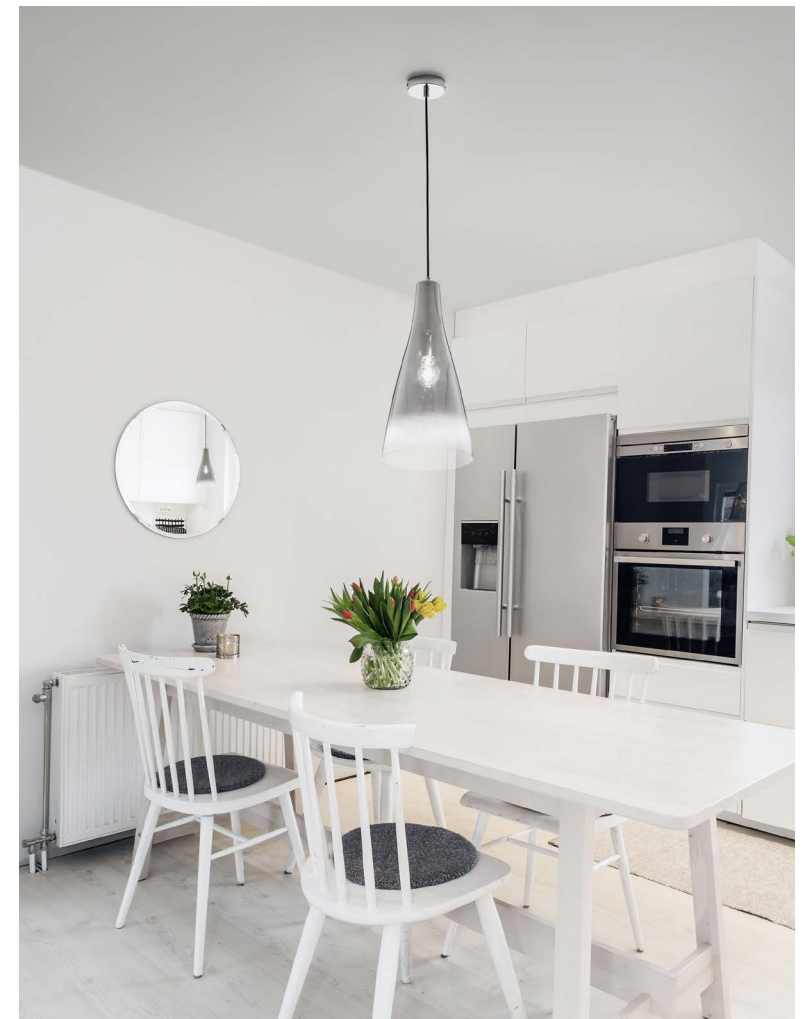

—
D: 23
H: 120 cm

LIVTAR
— 9009232

White Glossy Glass
LED E27 · 1x12 Watt
100-240 Volt · IP20
BULB EXCLUDED

—
D: 23
H: 120 cm

VEDA
— 9536417

Clear Glass
Black Metal
LED G9 · 1x6 Watt
100-240 Volt · IP20
BULB EXCLUDED