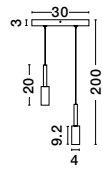

JOY
— 9010231