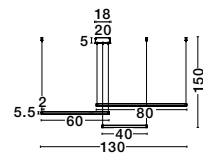

PURPLE
— 9210313

PURPLE
— 9210314