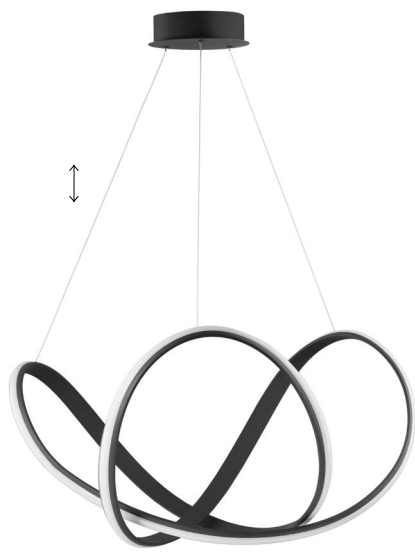

APUS
— 9348051