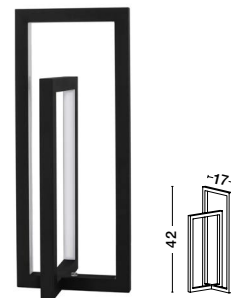

CORNICE
— 9142765

CORNICE
— 9421751

WENNA
— 9500811

ENSIO
— 9077010

ZESIRO
— 9086022

WENNA
— 9500812

CORNICE
— 9142765

[Triac Dimmable]
Sandy Black
Aluminium & Acrylic
LED · 91 Watt
220-240Volt
4860Lm · 3000K
IP20
—
L: 120
H: 160 cm