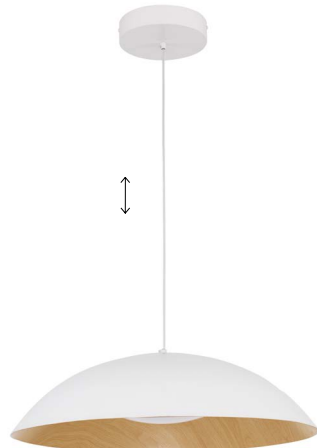

RANDO
— 6167208

Gray Aluminium
& Acrylic
LED · 42 Watt
220-240Volt
2520Lm · 3000K
IP20

—
D: 60
H: 13 cm

ALBA
— 9345656

ALBA
— 9345655

VOLCANO
— 9077882

GLIM
— 9081290

GLIM
— 9081280