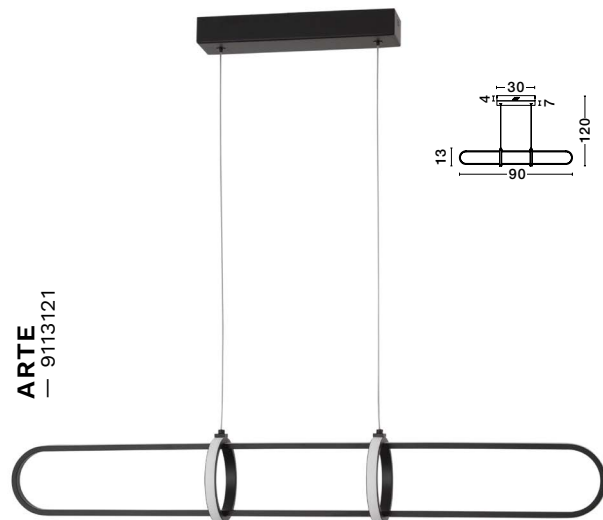

ARTE
— 9113121