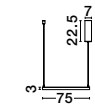

ETERNA
— 9990733

ETERNA
— 9990735

[Triac Dimmable]
Sandy White
Aluminium & Acrylic
LED · 30 Watt
220-240Volt
2188Lm · 3000K
IP20

—
L: 50
W: 50
H: 120 cm

ETERNA
— 9990736

[Triac Dimmable]
Sandy Black
Aluminium & Acrylic
LED · 30 Watt
220-240Volt
2188Lm · 3000K
IP20

—
L: 50
W: 50
H: 120 cm

ETERNA
— 9990733

[Triac Dimmable]
Sandy White
Aluminium & Acrylic
LED · 40 Watt
220-240Volt
3000Lm · 3000K
IP20

—
L: 75
W: 75
H: 120 cm

ETERNA
— 9990734

[Triac Dimmable]
Sandy Black
Aluminium & Acrylic
LED · 40 Watt
220-240Volt
3000Lm · 3000K
IP20

—
L: 75
W: 75
H: 120 cm

ETERNA
— 9990731

[Triac Dimmable]
Sandy White
Aluminium & Acrylic
LED · 50 Watt
220-240Volt
3818Lm · 3000K
IP20

—
L: 100
W: 100
H: 120 cm

ETERNA
— 9990732

[Triac Dimmable]
Sandy Black
Aluminium & Acrylic
LED · 50 Watt
220-240Volt
3818Lm · 3000K
IP20

—
L: 100
W: 100
H: 120 cm