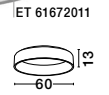

RANDO
— 6167208

RANDO
— 6167220

Black Aluminium
& Acrylic
LED · 42 Watt
220-240Volt
2520Lm · 3000K
IP20

—
D: 60
H: 120 cm

RANDO
— 6167205 (3000K)
— 6167203 (4000K)

Matt White
Aluminium & Acrylic
LED · 42 Watt
220-240Volt
2520Lm · IP20

—
D: 60
H: 120 cm

ALBI
— 8105619

[Triac Dimmable]
Sandy Gray
Aluminium & Acrylic
LED · 32 Watt
220-240Volt
1950Lm · 3000K
IP20

—
D: 41
H: 120 cm

RANDO
— 6167208

Gray Aluminium
& Acrylic
LED · 42 Watt
220-240Volt
2520Lm · 3000K
IP20

—
D: 60
H: 13 cm