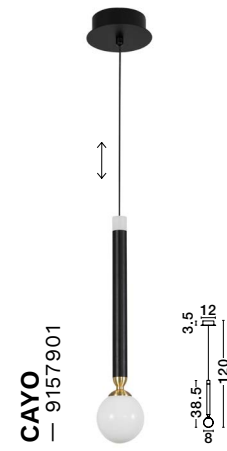

—
D: 50
H: 165 cm

CAYO
— 9157901

CAYO
— 9157904

ATOMO
— 9180610

ATOMO
— 9280674

CAYO
— 9157901

Opal Glass
Brass & Black
Aluminium & Acrylic
LED · 5 Watt
220-240Volt
250Lm · 3000K
IP20

—
D: 8
H: 120 cm