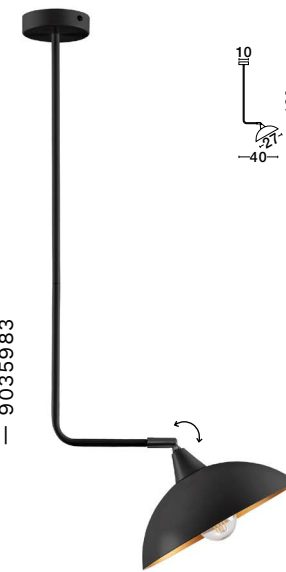

—
D: 10
H: 20.5 cm
Cable L: 160 cm

ZANE
— 9555812

ZANE
— 9555811

ZANE
— 9155901

ZANE
— 9155902

MIRBA
— 9035977

MIRBA
— 9035978

MIRBA
— 9035983