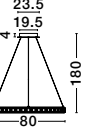

—
D: 108
H: 180 cm

ETEKEN
— 9501214

ETEKEN
— 9501215

ETEKEN
— 9501216

ETEKEN
— 9501214

[Triac Dimmable]
K9 Crystal
Silver Steel
LED · 35 Watt
220-240Volt
3900Lm · 3000K
IP20
—
D: 60
H: 180 cm

ETEKEN
— 9501215