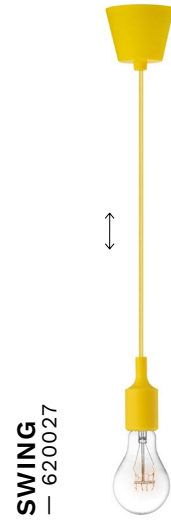

SWING
— 620027