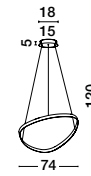

ARIES
— 9357062

[Triac Dimmable]
Sandy White
Aluminium & Acrylic
LED · 33 Watt
220-240Volt
2177Lm · 3000K
IP20
—
D: 74
H: 120 cm

ARIES
— 9357064

[Triac Dimmable]
Sandy Black
Aluminium & Acrylic
LED · 33 Watt
220-240Volt
2177Lm · 3000K
IP20
—
D: 74
H: 120 cm

ARIES
— 9357061

[Triac Dimmable]
Sandy White
Aluminium & Acrylic
LED · 45 Watt
220-240Volt
2364Lm · 3000K
IP20
—
D: 59
H: 120 cm

RUBIC
— 9001100

[Triac Dimmable]
Matt Black & White
Metal, Acrylic
& Silicone
LED · 44 Watt
220-240Volt
2860Lm · 3000K
IP20
—
L: 94
W: 74
H: 7 cm

RUBIC
— 9001101

[Triac Dimmable]
Matt Black & White
Metal, Acrylic
& Silicone
LED · 44 Watt
220-240Volt
3080Lm · 3000K
IP20
—
L: 110
W: 87
H: 7 cm