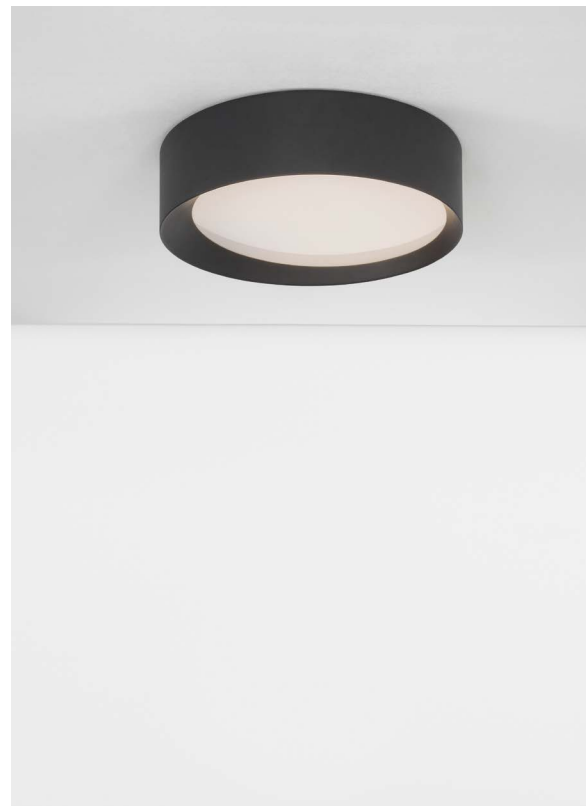

OBY
— 9085223

OBY
— 9085224

MAGGIO
— 9111361

MAGGIO
— 9111362

OBY
— 9085223

[Triac Dimmable]
Sandy Black
Aluminium & Acrylic
LED · 60 Watt
220-240Volt
3600Lm · 3000K
IP20
—
D: 60
H: 12 cm

OBY
— 9085224

[Triac Dimmable]
Sandy White
Aluminium & Acrylic
LED · 60 Watt
220-240Volt
3600Lm · 3000K
IP20
—
D: 60
H: 12 cm