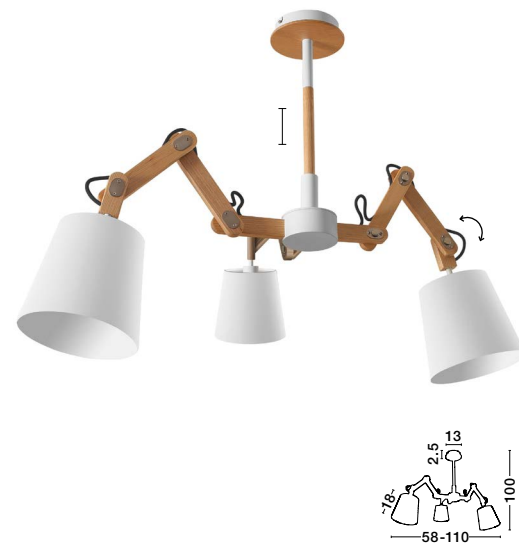

LEGNO
— 40203