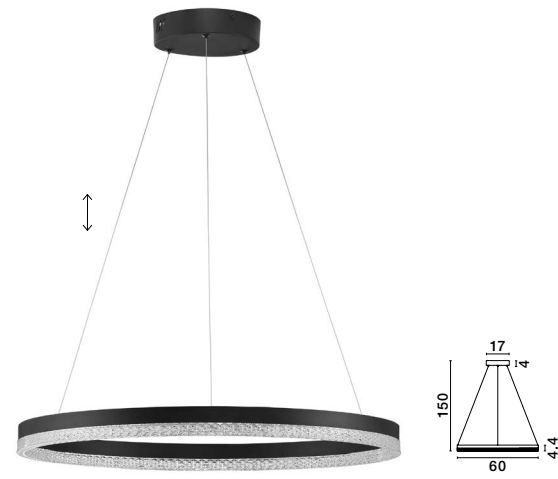

ADRIA
— 9530227