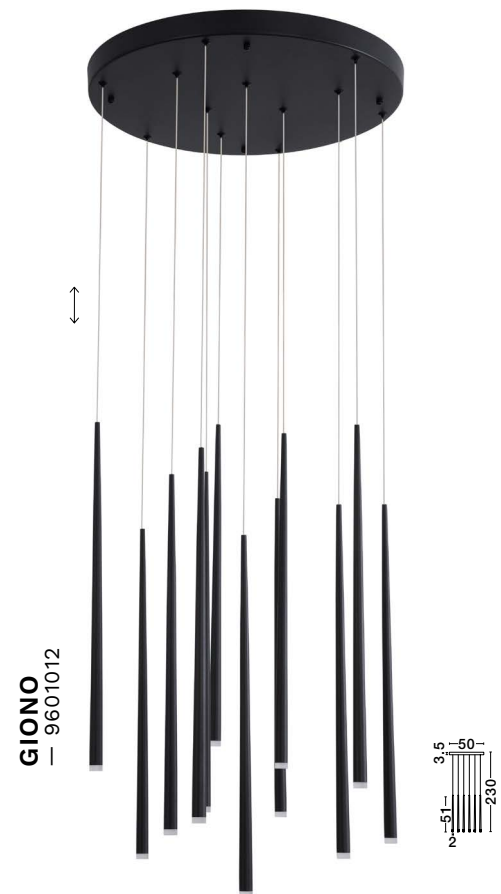

GIONO
— 9601012