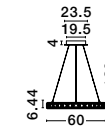

—
D: 108
H: 180 cm

ETEKEN
— 9501214

ETEKEN
— 9501215

ETEKEN
— 9501216

ETEKEN
— 9501214

[Triac Dimmable]
K9 Crystal
Silver Steel
LED · 35 Watt
220-240Volt
3900Lm · 3000K
IP20
—
D: 60
H: 180 cm

ETEKEN
— 9501215