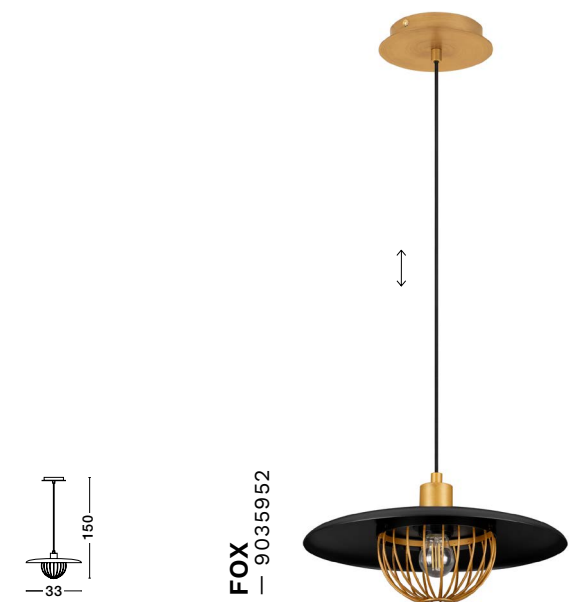

FOX
— 9035952

ERES

— 9035971

Gold Metal
LED E27 · 1x12 Watt
100-240 Volt · IP20
BULB EXCLUDED

D: 40
H: 12 cm

ERES

— 9035972

Gold Metal
LED E27 · 1x12 Watt
100-240 Volt · IP20
BULB EXCLUDED

D: 25
W: 9 cm