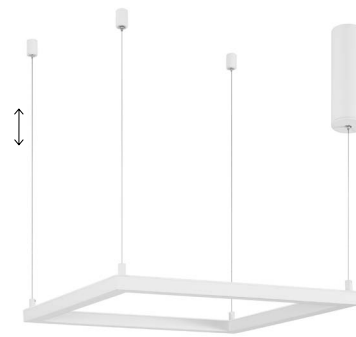

ETERNA
— 9990735