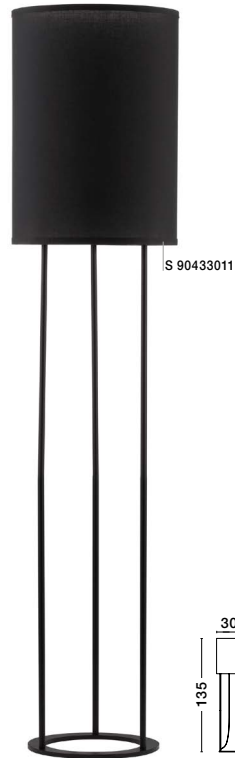

LEITH
— 9043301