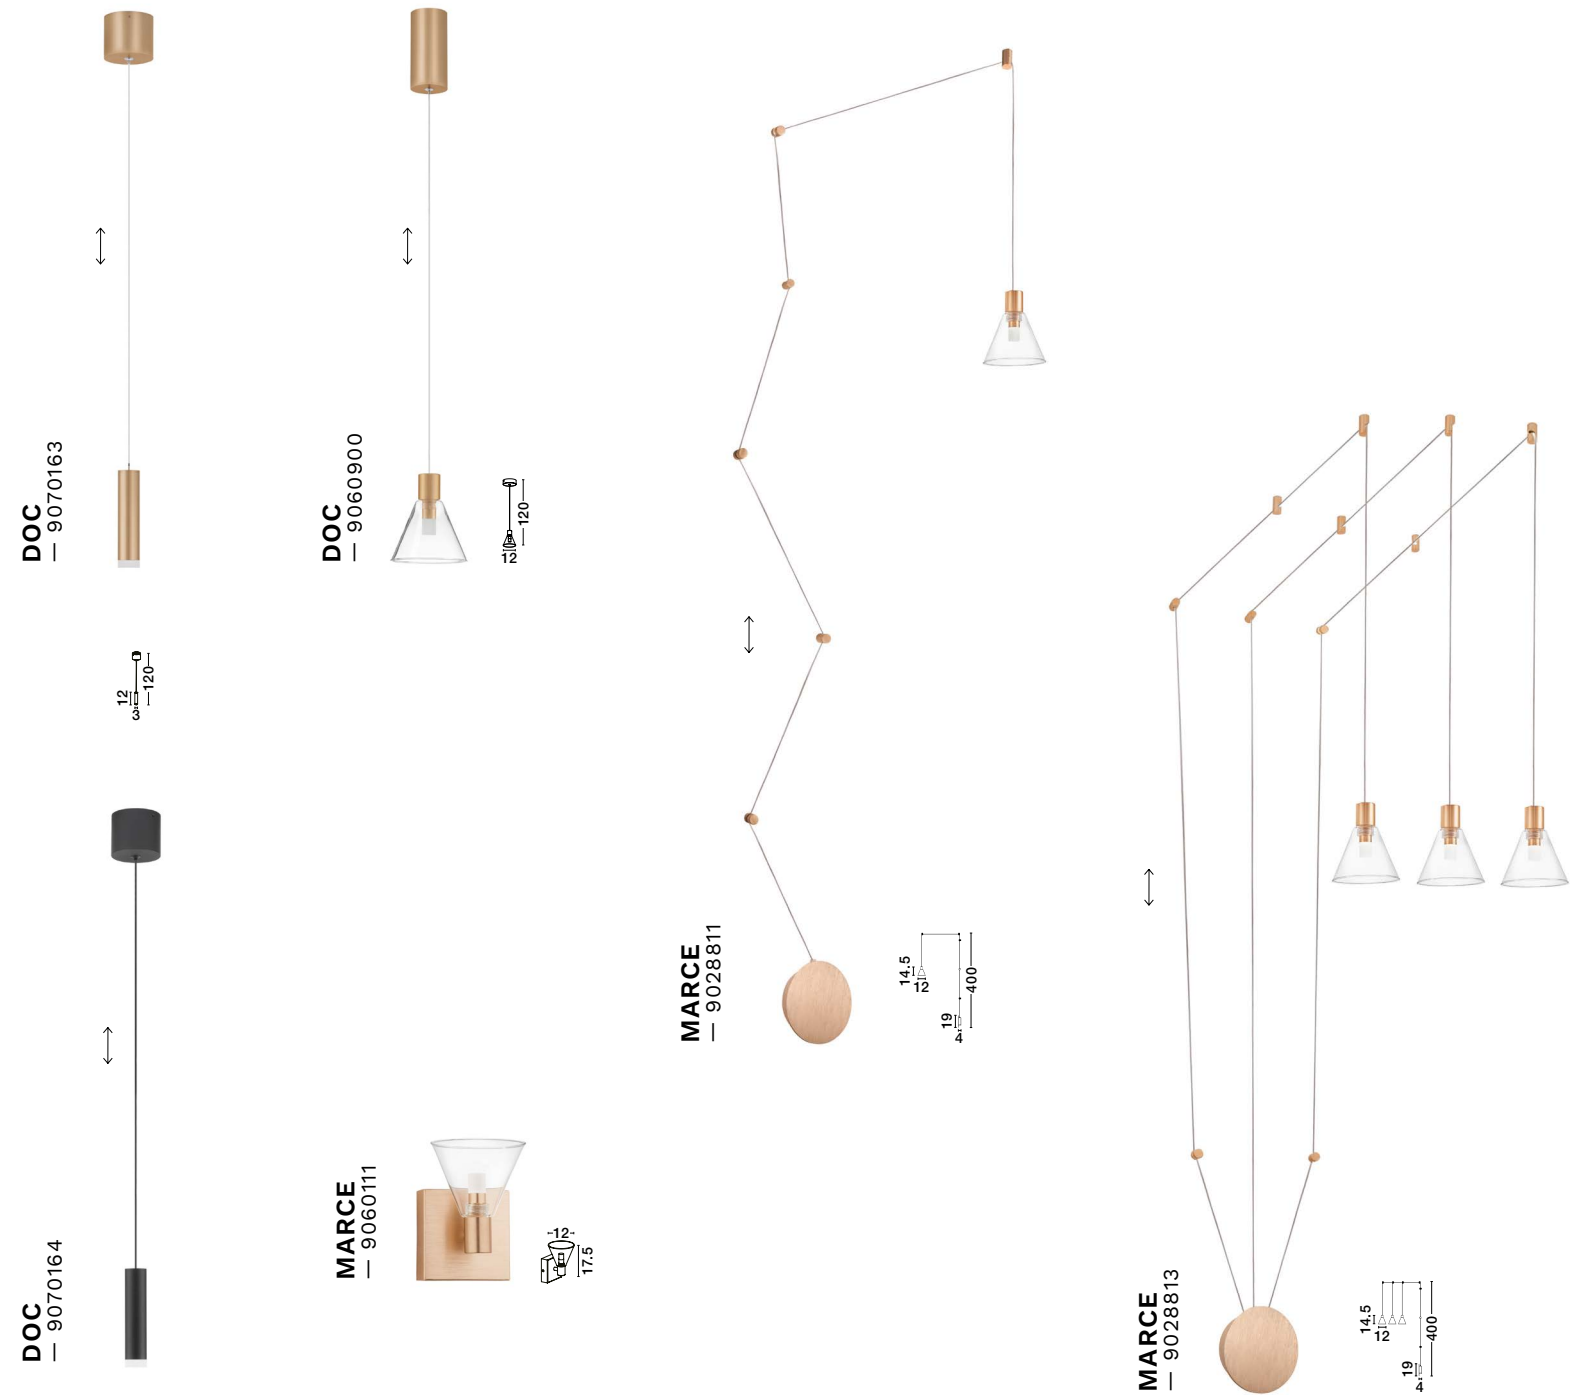

DOC
— 9070163

Brass Aluminium
LED · 5 Watt
220-240Volt
115Lm · 3000K
IP20
—
D: 3
H: 120 cm

DOC
— 9060900

Gold Aluminium
& Clear Glass
LED · 5 Watt
220-240Volt
220Lm · 3000K
IP20
—
D : 12
H: 120 cm

DOC
— 9070164

Sandy Black
Aluminium
LED · 5 Watt
220-240Volt
115Lm · 3000K
IP20
—
D: 3
H: 120 cm

MARCE
— 9060111

Gold Aluminium
& Clear Glass
LED · 5 Watt
220-240Volt
250Lm · 3000K
IP20
—
D: 12
W: 14.5
H: 17.5 cm

MARCE
— 9028811

Gold Aluminium
& Clear Glass
LED · 5 Watt
220-240Volt
250Lm · 3000K
IP20
—
D: 12
H: 400 cm

MARCE
— 9028813

Gold Aluminium
& Clear Glass
LED · 15 Watt
220-240Volt
750Lm · 3000K
IP20
—
D: 12
H: 400 cm